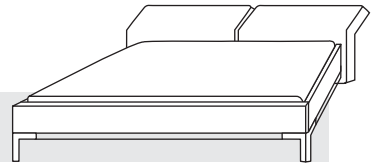

Maße	Höhe Schrank	Tiefe Schrank	Tiefe innen
	224 cm	62,6 cm	58 cm
2.Höhe	240 cm	Aufpreis + 15%	

Zusatzteile	Eiche Vollholz furniert
Boden schmal	99,- €
Boden breit	162,- €
Stange schmal	26,- €
Stange breit	38,- €
Kleiderlift	256,- €
Schubelement 2 (2 Schübe)	795,- €
Aufpreis Hoteleinteilung	+ 898,- €

re oder li

Griffe	Standardausführung mit quadratischen Edelstahlgriffen
Türen	alle Türen inkl. Türspanner und Türdämpfer

CAPO Kommode

Modell	kernige Buche	knorrige Eiche	astiger Nussbaum
fünf Schübe schmal	2.389,- €	2.459,- €	2.989,- €
vier Schübe breit	2.699,- €	2.899,- €	3.568,- €

Maße	Breite	Tiefe	Höhe
fünf Schübe schmal	60 cm	45 cm	120 cm
vier Schübe breit	120 cm	45 cm	96,5 cm

Griff	Standard ohne Griff oder mit kleinem quadratischen Capogriff ohne Aufpreis
Oberflächen	natur geölt · bei knorriger Eiche auch weiß patiniert ohne Aufpreis möglich