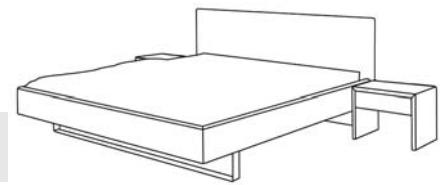

KENDO BETT

Breite	kernige Buche oder MDF lackiert	knorrige Eiche massiv	astiger Nuss- baum massiv	astiger Kirsch- baum massiv
140	2.219,- €	2.895,- €	3.719,- €	3.719,- €
160	2.339,- €	3.065,- €	3.869,- €	3.869,- €
180	2.449,- €	3.195,- €	3.999,- €	3.999,- €
200	2.559,- €	3.295,- €	4.099,- €	4.099,- €
Sonderlänge 190/210/220	+ 135,- €	+ 165,- €	+ 195,- €	+ 195,- €

KENDO BETT MDF und massiv Holz gemischt

Breite	MDF / knorrige Eiche massiv	MDF / astiger Nussb. massiv	MDF / astiger Kirschb. massiv
140	2.639,- €	3.099,- €	3.099,- €
160	2.749,- €	3.390,- €	3.390,- €
180	2.900,- €	3.575,- €	3.575,- €
200	3.099,- €	3.678,- €	3.678,- €
Sonderlänge 190/210/220	+ 165,- €	+ 195,- €	+ 195,- €

Maße	Länge/Breite	Höhe Rahmenoberkante	Höhe Kopfteil	Einlegetiefen
	+ 7,5 cm / + 12,5 cm	40 / 45 cm	90 cm	13,5 / 15,5 / 17,5 cm

Oberflächen	natur geölt · natur lackiert · bei knorriger Eiche auch weiß patiniert ohne Aufpreis möglich MDF lackiert, nach RAL 9010 weiß , andere Farben mit 12% Aufpreis möglich.
Kufe Standard	Stahl Kufe · alternativ auch Holz Kufe ohne Aufpreis möglich
Kufe in Chrom Fuß Alu Sandguss	(Beachten Sie, dass die Holzkufe nur auf eine Höhe montiert werden kann, bitte bei der Bestellung angeben.) Kufe auch in Chrom möglich · Aufpreis + 200,- € alternativ 2x Alu-Fuß möglich · Aufpreis + 150,- € (nur mit Rahmenoberkante 40cm)
Äste geschlossen	· Aufpreis + 150,- €
Kanten Standard Kanten Spezial	Kanten gerundet am Rahmen / am Kopfteil und beim Nachttisch optional, Kanten gerade am Rahmen und/oder Kopfteil und am Nachttisch, frei wählbar

KENDO NACHTTISCH

Modell	kernige Buche oder MDF lackiert	knorrige Eiche massiv	astiger Nussbaum massiv	astiger Kirschbaum massiv
mit Holzplatte	566,- €	619,- €	709,- €	709,- €
mit Schub	768,- €	799,- €	1.019,- €	1.019,- €

Maße	Breite	Tiefe	Höhe
	50 cm	40 cm	40 cm

Oberflächen	natur geölt · natur lackiert · bei knorriger Eiche auch weiß patiniert ohne Aufpreis möglich MDF lackiert, nach RAL 9010 weiß , andere Farben mit 12% Aufpreis möglich.