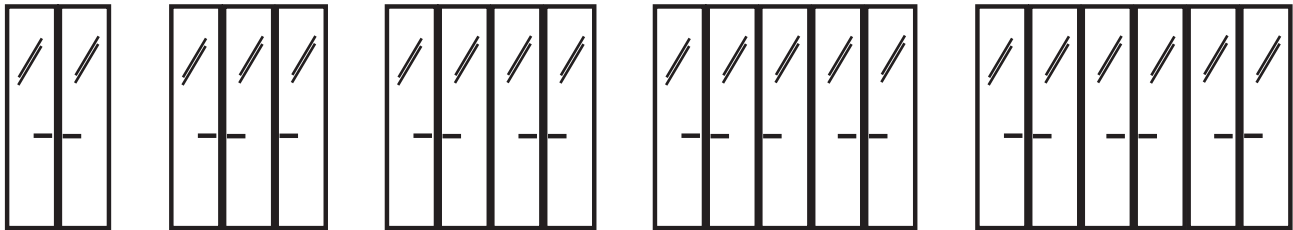

MODENA SCHRANK Standard-Ausstattung 2 Böden+1 Stange je Fach

Breite	Buche	Eiche	Nussbaum oder Kirsche
	Vollholz furniert	Vollholz furniert	Vollholz furniert
2-türig / 103	2.529,- €	2.939,- €	3.159,- €
3-türig / 154	3.535,- €	3.975,- €	4.368,- €
4-türig / 203	4.239,- €	5.089,- €	5.568,- €
5-türig / 254	5.239,- €	6.245,- €	7.036,- €
6-türig / 303	5.962,- €	7.238,- €	8.079,- €

Maße	Höhe Schrank	Tiefe Schrank	Tiefe innen
	224 cm	62,6 cm	58 cm
2.Höhe	240cm	Aufpreis + 20%	

Zusatzteile	Buche	Eiche	Nussbaum oder Kirsche
	Vollholz furniert	Vollholz furniert	Vollholz furniert
Boden schmal	86,00 €	104,00 €	118,00 €
Boden breit	128,00 €	172,00 €	177,00 €
Stange schmal	27,50 €	27,50 €	27,50 €
Stange breit	40,00 €	40,00 €	40,00 €
Kleiderlift	270,00 €	270,00 €	270,00 €
Schubelement 2 (2Schübe)	649,00 €	835,00 €	870,00 €
Aufpreis Hoteleinteilung	+ 729,00 €	+ 945,00 €	+ 1.010,00 €
Türen	alle Türen inkl. Türdämpfer		

Ausgleichselement Korpus, 2 Böden + 1 Stange - ohne Tür

Breite	Buche	Eiche	Nussbaum oder Kirsche
	Vollholz furniert	Vollholz furniert	Vollholz furniert
schmales Element 25 - 47 cm	765,- €	858,- €	972,- €
breites Element 48 - 97 cm	1.135,- €	1.248,- €	1.359,- €

Oberflächen	natur geölt · natur lackiert · buche kirsch gebeizt · buche nussbaum gebeizt
Sondertöne	nach Muster · Aufpreis + 12%
Türen	satinato Glas weiß 9010
Sonderlacke	nach RAL, NCS oder Sikkens · Aufpreis + 12%