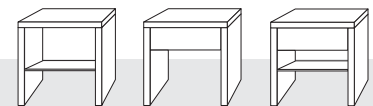

ENO NACHTTISCH massiv

Modell	kernige Buche massiv	knorrige Eiche massiv	astiger Nussbaum massiv
mit Glasplatte	535,- €	545,- €	565,- €
mit Schub	718,- €	729,- €	872,- €
mit Schub + Glasplatte	815,- €	832,- €	935,- €

Maße	Breite	Tiefe	Höhe
	45 cm	35 cm	40 cm

Oberflächen	natur geölt · natur lackiert · bei knorriger Eiche auch weiß patiniert ohne Aufpreis möglich
Füße	Alu Sandguß
massiv Hölzer	Bitte beachten Sie, dass Standard bei diesen Betten ein wilderes Maserbild ist.
Äste geschlossen	mit Wachs · Aufpreis + 125 € / mit Zinn · Aufpreis + 195 €