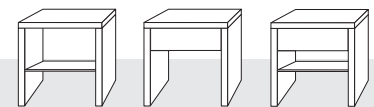

KODO BETT

Breite	kernige Buche massiv	knorrige Eiche massiv	astiger Nuss- baum massiv
140	3.435,- €	3.598,- €	4.395,- €
160	3.555,- €	3.798,- €	4.665,- €
180	3.785,- €	3.995,- €	4.995,- €
200	3.986,- €	4.195,- €	5.095,- €
Aufpreis Kopfteil verzinnt		+ 225,- €	+ 225,- €
Sonderlänge 190/210/220	+ 130,- €	+ 160,- €	+ 190,- €
Sonderhöhe I (+ 5 cm Fuß)	0,- €	0,- €	0,- €
Sonderhöhe II (+ 5cm Fuß und + 5cm Rahmen)	0,- €	0,- €	0,- €

Maße	Länge/Breite	Höhe Rahmenoberkante	Höhe Kopfteil	Einlegetiefen
	+ 7 cm / + 14 cm	40 / 45 cm	145 cm	10,5 / 13 / 15,5 cm

Oberflächen	natur geölt · natur lackiert · bei knorriger Eiche auch weiß patiniert ohne Aufpreis möglich
Füße	Alu Sandguß, Füße + 5cm = Standardausführung
Äste geschlossen	Aufpreis · + 125 €