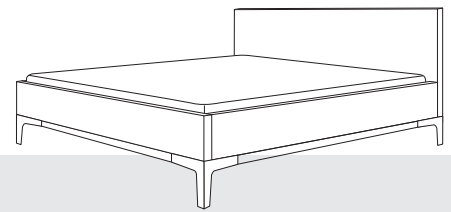

Verkaufspreise inkl. MwSt. 2021

UNO BETT

Breite	kernige Buche	knorrige Eiche	astiger Nuss-
	massiv	massiv	baum massiv
100	2.148,- €	2.449,- €	2.895,- €
120	2.285,- €	2.669,- €	3.095,- €
140	2.368,- €	2.819,- €	3.218,- €
160	2.489,- €	2.949,- €	3.418,- €
180	2.598,- €	3.049,- €	3.568,- €
200	2.725,- €	3.149,- €	3.778,- €

Sonderlänge			
190/210/220	+ 130,- €	+ 160,- €	+ 190,- €
Sonderhöhe I (+ 5 cm Fuß)	0,- €	0,- €	0,- €
Sonderhöhe II (+ 5cm Fuß und + 5cm Rahmen)			

Maße	Länge/Breite	Höhe Rahmenoberkante	Höhe Kopfteil	Einlegetiefen
	+ 7 cm / + 7 cm	35 / 40 / 45 cm	85 / 90 / 90 cm	10,5 / 13 / 15,5 cm