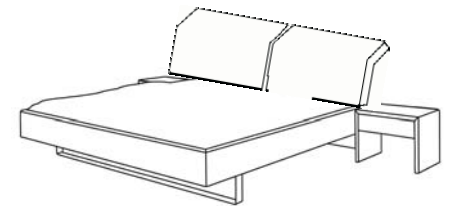

KENDO BETT mit Polsterkopfteil Pelle, Lederoptik

Breite	kernige Buche oder MDF lackiert	knorrige Eiche massiv	astiger Nuss- baum massiv	astiger Kirsch- baum massiv
140	2.565,- €	3.165,- €	3.999,- €	3.999,- €
160	2.675,- €	3.360,- €	4.129,- €	4.129,- €
180	2.785,- €	3.445,- €	4.259,- €	4.259,- €
200	2.885,- €	3.565,- €	4.369,- €	4.369,- €
Sonderlänge 190/210/220	+ 135,- €	+ 165,- €	+ 195,- €	+ 195,- €

Maße	Länge/Breite	Höhe Rahmenoberkante	Höhe Kopfteil	Einlegetiefen
	+ 10 cm / + 15 cm	40 / 45 cm	90 cm	13,5 / 15,5 / 17,5 cm

Echtleder mit Aufpreis möglich · + 30% auf die Buchepreise

Oberflächen natur geölt · natur lackiert · MDF lackiert · bei knorriger Eiche auch weiß patiniert möglich

Kunstleder Standard Pelle (Lederoptik), schwarz, braun, creme

Äste geschlossen mit Aufpreis möglich · + 150,- €

Kufen verschiedene Versionen möglich, siehe Kendo Bett Seite 4

Kanten Standard Kanten gerundet am Rahmen, wahlweise auch mit gerade Kanten