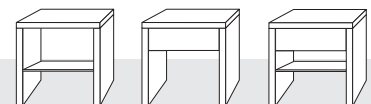

Maße	Länge/Breite	Höhe Rahmenoberkante	Höhe Kopfteil	Einlegetiefen
	+ 14,5 cm / + 18 cm	40 / 45 cm	90 / 95 cm	16 cm

Echtleder mit Aufpreis möglich · + 30% auf die Buchepreise

Oberflächen natur geölt · natur lackiert · MDF lackiert · bei knorriger Eiche auch weiß patiniert möglich

KODO BETT

Breite	kernige Buche	knorrige Eiche	astiger Nuss-	
	massiv	massiv	baum massiv	
140	3.675,- €	3.899,- €	4.788,- €	
160	3.795,- €	4.129,- €	5.098,- €	
180	4.055,- €	4.359,- €	5.488,- €	
200	4.295,- €	4.559,- €	5.598,- €	
Aufpreis Kopfteil verzinnt		+ 240,- €	+ 240,- €	
Sonderlänge 190/210/220	+ 135,- €	+ 165,- €	+ 195,- €	
Sonderhöhe I (+ 5 cm Fuß)	0,- €	0,- €	0,- €	
Sonderhöhe II (+ 5cm Fuß und + 5cm Rahmen)	0,- €	0,- €	0,- €	
Maße	Länge/Breite	Höhe Rahmenoberkante	Höhe Kopfteil	Einlegetiefen
	+ 7 cm / + 14 cm	40 / 45 cm	145 cm	10,5 / 13 / 15,5 cm
Oberflächen	natur geölt · natur lackiert · bei knorriger Eiche auch weiß patiniert ohne Aufpreis möglich			
Füße	Alu Sandguß, Füße + 5cm = Standardausführung			
Äste geschlossen	Aufpreis · + 150 €			