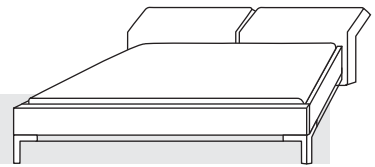

Maße	Höhe Schrank	Tiefe Schrank	Tiefe innen
	224 cm	62,6 cm	58 cm
2.Höhe	240 cm	Aufpreis + 15%	

Zusatzteile	Eiche Vollholz furniert
Boden schmal	104,00 €
Boden breit	172,00 €
Stange schmal	27,50 €
Stange breit	40,00 €
Kleiderlift	270,00 €
Schubelement 2 (2 Schübe)	835,00 €
Aufpreis Hoteleinteilung	+ 945,00 €

re oder li

Griffe	Standardausführung mit quadratischen Edelstahlgriffen
Türen	alle Türen inkl. Türspanner und Türdämpfer

CAPO Kommode

Modell	kernige Buche	knorrige Eiche	astiger Nussbaum
fünf Schübe schmal	2.556,- €	2.669,- €	3.245,- €
vier Schübe breit	2.889,- €	3.145,- €	3.872,- €

Maße	Breite	Tiefe	Höhe
fünf Schübe schmal	60 cm	45 cm	120 cm
vier Schübe breit	120 cm	45 cm	96,5 cm

Griff	Standard ohne Griff oder mit kleinem quadratischen Capogriff ohne Aufpreis
Oberflächen	natur geölt · bei knorriger Eiche auch weiß patiniert ohne Aufpreis möglich