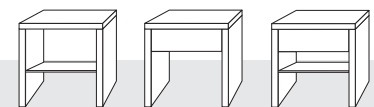

UNO BETT

Breite	kernige Buche	knorrige Eiche	astiger Nuss-	
	massiv	massiv	baum massiv	
100	2.298,- €	2.658,- €	3.139,- €	
120	2.448,- €	2.898,- €	3.358,- €	
140	2.538,- €	3.058,- €	3.498,- €	
160	2.668,- €	3.198,- €	3.708,- €	
180	2.788,- €	3.308,- €	3.878,- €	
200	2.918,- €	3.418,- €	4.098,- €	
Sonderlänge 190/210/220	+ 135,- €	+ 165,- €	+ 195,- €	
Sonderhöhe I (+5 cm Fuß)	0,- €	0,- €	0,- €	
Sonderhöhe II (+5cm Fuß und +5cm Rahmen)	0,- €	0,- €	0,- €	
Maße	Länge/Breite	Höhe Rahmenoberkante	Höhe Kopfteil	Einlegetiefen
	+ 7 cm / + 7 cm	35 / 40 / 45 cm	85 / 90 / 90 cm	10,5 / 13 / 15,5 cm
Oberflächen	natur geölt · natur lackiert · bei knorriger Eiche auch weiß patiniert ohne Aufpreis möglich			
Füße	Alu Sandguß			
massiv Hölzer	Bitte beachten Sie, dass Standard bei diesen Betten ein wilderes Maserbild ist.			
Äste geschlossen	mit Wachs · Aufpreis + 150 € / mit Zinn · Aufpreis + 240 €