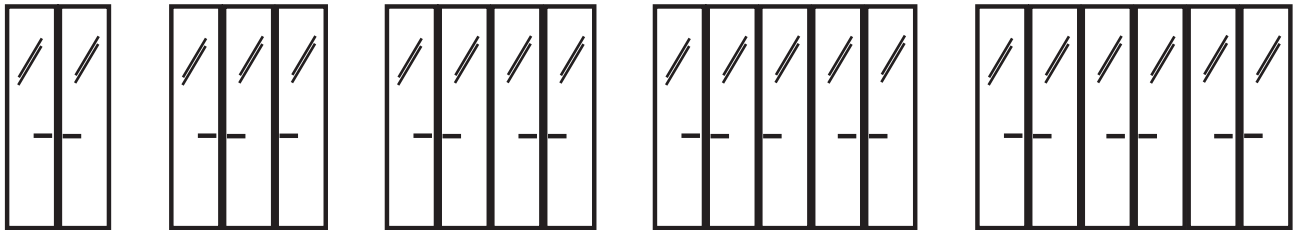

MODENA SCHRANK Standard-Ausstattung 2 Böden+1 Stange je Fach

Breite	Buche	Eiche	Nussbaum oder Kirsche
	Vollholz furniert	Vollholz furniert	Vollholz furniert
2-türig / 103	2.399,- €	2.799,- €	3.009,- €
3-türig / 154	3.365,- €	3.785,- €	4.158,- €
4-türig / 203	4.038,- €	4.845,- €	5.298,- €
5-türig / 254	4.989,- €	5.945,- €	6.698,- €
6-türig / 303	5.678,- €	6.892,- €	7.695,- €

Maße	Höhe Schrank	Tiefe Schrank	Tiefe innen
	224 cm	62,6 cm	58 cm
2.Höhe	240cm	Aufpreis + 20%	

Zusatzteile	Buche	Eiche	Nussbaum oder Kirsche
	Vollholz furniert	Vollholz furniert	Vollholz furniert
Boden schmal	82,- €	99,- €	112,- €
Boden breit	122,- €	162,- €	168,- €
Stange schmal	26,- €	26,- €	26,- €
Stange breit	38,- €	38,- €	38,- €
Kleiderlift	258,- €	258,- €	258,- €
Schubelement 2 (2Schübe)	618,- €	795,- €	829,- €
Aufpreis Hoteleinteilung	+ 695,- €	+ 899,- €	+ 962,- €
Türen	alle Türen inkl. Türdämpfer		

Ausgleichselement Korpus, 2 Böden + 1 Stange - ohne Tür

Breite	Buche	Eiche	Nussbaum oder Kirsche
	Vollholz furniert	Vollholz furniert	Vollholz furniert
schmales Element 25 - 47 cm	728,- €	816,- €	925,- €
breites Element 48 - 97 cm	1.079,- €	1.188,- €	1.295,- €

Oberflächen	natur geölt · natur lackiert · buche kirsch gebeizt · buche nussbaum gebeizt
Sondertöne	nach Muster · Aufpreis + 12%
Türen	satinato Glas weiß 9010
Sonderlacke	nach RAL, NCS oder Sikkens · Aufpreis + 12%