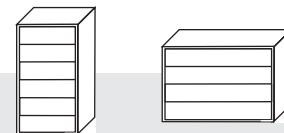

SETÈ KOMMODE

Modell	kernige Buche	knorrige Eiche	astiger Nussbaum	astiger Kirschbaum
	massiv	massiv	massiv	massiv
6 Schübe schmal	2.778,- €	3.088,- €	3.449,- €	siehe
4 Schübe breit	3.145,- €	3.365,- €	3.685,- €	unten

Maße	Breite	Tiefe	Höhe
6 Schübe schmal	60 cm	45 cm	133 cm
4 Schübe breit	120 cm	45 cm	98,5 cm

Oberflächen	natur geölt · natur lackiert · bei knorriger Eiche auch weiß patiniert ohne Aufpreis möglich
Glasfronten	ohne Aufpreis wählbar in den Farben, weiß 9010, terrabraun 8028 und anthrazit 7015

SETÉ NACHTTISCH

Modell	kernige Buche	knorrige Eiche	astiger Nussbaum	astiger Kirschbaum
	massiv	massiv	massiv	massiv
2 Schübe	1.278,- €	1.335,- €	1.565,- €	s.unten

Maße	Breite	Tiefe	Höhe
	60 cm	45 cm	39,5 cm

Oberflächen	natur geölt · natur lackiert · bei knorriger Eiche auch weiß patiniert ohne Aufpreis möglich
Glasfronten	ohne Aufpreis wählbar in den Farben, satinato Glas weiß 9010, terrabraun 8028, anthrazit 7015
massiv Holz	Astige Kirsche massiv, zum gleichen Preis wie astiger Nussbaum, mit längeren Lieferzeiten möglich.