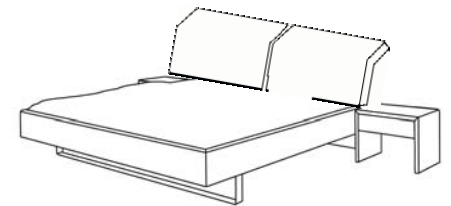

KENDO BETT mit Polsterkopfteil Pelle, Lederoptik

Breite	kernige Buche oder MDF lackiert	knorrige Eiche massiv	astiger Nuss- baum massiv	astiger Kirsch- baum massiv
140	2.398,- €	2.915,- €	3.695,- €	3.695,- €
160	2.498,- €	3.095,- €	3.795,- €	3.795,- €
180	2.598,- €	3.175,- €	3.895,- €	3.895,- €
200	2.698,- €	3.285,- €	3.995,- €	3.995,- €
Sonderlänge 190/210/220	+ 130,- €	+ 160,- €	+ 190,- €	+ 190,- €

Maße	Länge/Breite	Höhe Rahmenoberkante	Höhe Kopfteil	Einlegetiefen
	+ 10 cm / + 15 cm	40 / 45 cm	90 cm	13,5 / 15,5 / 17,5 cm

Echtleder mit Aufpreis möglich · + 25% auf die Buchepreise

Oberflächen natur geölt · natur lackiert · MDF lackiert · bei knorriger Eiche auch weiß patiniert möglich

Kunstleder Standard Pelle (Lederoptik), schwarz, braun, creme

Äste geschlossen mit Aufpreis möglich · + 125,- €

Kufen verschiedene Versionen möglich, siehe Kendo Bett Seite 4

Kanten Standard Kanten gerundet am Rahmen, wahlweise auch mit gerade Kanten