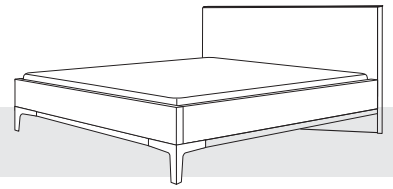

KODO BETT

Breite	kernige Buche massiv	knorrige Eiche massiv	astiger Nuss- baum massiv
140	3.435,- €	3.598,- €	4.395,- €
160	3.555,- €	3.798,- €	4.665,- €
180	3.785,- €	3.995,- €	4.995,- €
200	3.986,- €	4.195,- €	5.095,- €
Aufpreis Kopfteil verzinnt		+ 225,- €	+ 225,- €
Sonderlänge 190/210/220	+ 130,- €	+ 160,- €	+ 190,- €
Sonderhöhe I (+ 5 cm Fuß)	0,- €	0,- €	0,- €
Sonderhöhe II (+ 5cm Fuß und + 5cm Rahmen)	0,- €	0,- €	0,- €

Maße	Länge/Breite	Höhe Rahmenoberkante	Höhe Kopfteil	Einlegetiefen
	+ 7 cm / + 14 cm	40 / 45 cm	145 cm	10,5 / 13 / 15,5 cm

Oberflächen	natur geölt · natur lackiert · bei knorriger Eiche auch weiß patiniert ohne Aufpreis möglich
Füße	Alu Sandguß, Füße + 5cm = Standardausführung
Äste geschlossen	Aufpreis · + 125 €

ENO NACHTTISCH massiv

Modell	kernige Buche massiv	knorrige Eiche massiv	astiger Nussbaum massiv
mit Glasplatte	535,- €	545,- €	565,- €
mit Schub	718,- €	729,- €	872,- €
mit Schub + Glasplatte	815,- €	832,- €	935,- €

Maße	Breite	Tiefe	Höhe
	45 cm	35 cm	40 cm

Oberflächen	natur geölt · natur lackiert · bei knorriger Eiche auch weiß patiniert ohne Aufpreis möglich