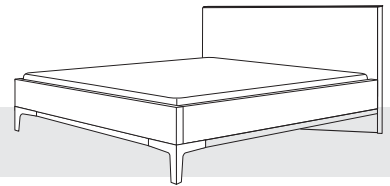

KODO BETT

Breite	kernige Buche	knorrige Eiche	astiger Nuss-	
	massiv	massiv	baum massiv	
140	3.675,- €	3.899,- €	4.788,- €	
160	3.795,- €	4.129,- €	5.098,- €	
180	4.055,- €	4.359,- €	5.488,- €	
200	4.295,- €	4.559,- €	5.598,- €	
Aufpreis Kopfteil verzinnt		+ 240,- €	+ 240,- €	
Sonderlänge 190/210/220	+ 135,- €	+ 165,- €	+ 195,- €	
Sonderhöhe I (+ 5 cm Fuß)	0,- €	0,- €	0,- €	
Sonderhöhe II (+ 5cm Fuß und + 5cm Rahmen)	0,- €	0,- €	0,- €	
Maße	Länge/Breite	Höhe Rahmenoberkante	Höhe Kopfteil	Einlegetiefen
	+ 7 cm / + 14 cm	40 / 45 cm	145 cm	10,5 / 13 / 15,5 cm
Oberflächen	natur geölt · natur lackiert · bei knorriger Eiche auch weiß patiniert ohne Aufpreis möglich			
Füße	Alu Sandguß, Füße + 5cm = Standardausführung			
Äste geschlossen	Aufpreis · + 150 €			

ENO NACHTTISCH massiv

Modell	kernige Buche massiv	knorrige Eiche massiv	astiger Nussbaum massiv	
mit Glasplatte	575,- €	592,- €	614,- €	
mit Schub	768,- €	790,- €	946,- €	
mit Schub + Glasplatte	872,- €	902,- €	1.015,- €	
Maße	Breite	Tiefe	Höhe	
	45 cm	35 cm	40 cm	
Oberflächen	natur geölt · natur lackiert · bei knorriger Eiche auch weiß patiniert ohne Aufpreis möglich