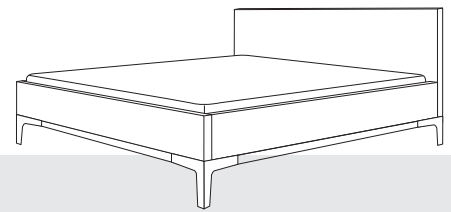

UNO BETT

Breite	kernige Buche	knorrige Eiche	astiger Nuss-	
	massiv	massiv	baum massiv	
100	2.298,- €	2.658,- €	3.139,- €	
120	2.448,- €	2.898,- €	3.358,- €	
140	2.538,- €	3.058,- €	3.498,- €	
160	2.668,- €	3.198,- €	3.708,- €	
180	2.788,- €	3.308,- €	3.878,- €	
200	2.918,- €	3.418,- €	4.098,- €	
Sonderlänge 190/210/220	+ 135,- €	+ 165,- €	+ 195,- €	
Sonderhöhe I (+5 cm Fuß)	0,- €	0,- €	0,- €	
Sonderhöhe II (+5cm Fuß und +5cm Rahmen)	0,- €	0,- €	0,- €	
Maße	Länge/Breite	Höhe Rahmenoberkante	Höhe Kopfteil	Einlegetiefen
	+ 7 cm / + 7 cm	35 / 40 / 45 cm	85 / 90 / 90 cm	10,5 / 13 / 15,5 cm
Oberflächen	natur geölt · natur lackiert · bei knorriger Eiche auch weiß patiniert ohne Aufpreis möglich			
Füße	Alu Sandguß			
massiv Hölzer	Bitte beachten Sie, dass Standard bei diesen Betten ein wilderes Maserbild ist.			
Äste geschlossen	mit Wachs · Aufpreis + 150 € / mit Zinn · Aufpreis + 240 €			

ENO NACHTTISCH massiv

Modell	kernige Buche massiv	knorrige Eiche massiv	astiger Nussbaum massiv
mit Glasplatte	575,- €	592,- €	614,- €
mit Schub	768,- €	790,- €	946,- €
mit Schub + Glasplatte	872,- €	902,- €	1.015,- €
Maße	Breite	Tiefe	Höhe
	45 cm	35 cm	40 cm
Oberflächen	natur geölt · natur lackiert · bei knorriger Eiche auch weiß patiniert ohne Aufpreis möglich