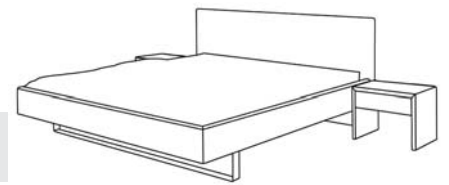

KENDO BETT

Breite	kernige Buche oder MDF lackiert	knorrige Eiche massiv	astiger Nuss- baum massiv	astiger Kirsch- baum massiv
140	1.969,- €	2.545,- €	3.245,- €	3.245,- €
160	2.069,- €	2.675,- €	3.345,- €	3.345,- €
180	2.169,- €	2.775,- €	3.445,- €	3.445,- €
200	2.269,- €	2.875,- €	3.545,- €	3.545,- €
Sonderlänge 190/210/220	+ 130,- €	+ 160,- €	+ 190,- €	+ 190,- €

KENDO BETT MDF und massiv Holz gemischt

Breite	MDF / knorrige Eiche massiv	MDF / astiger Nussb. massiv	MDF / astiger Kirschb. massiv
140	2.295,- €	2.695,- €	2.695,- €
160	2.395,- €	2.945,- €	2.945,- €
180	2.525,- €	3.095,- €	3.095,- €
200	2.695,- €	3.195,- €	3.195,- €
Sonderlänge 190/210/220	+ 160,- €	+ 190,- €	+ 190,- €

Maße	Länge/Breite	Höhe Rahmenoberkante	Höhe Kopfteil	Einlegetiefen
	+ 7,5 cm / + 12,5 cm	40 / 45 cm	90 cm	13,5 / 15,5 / 17,5 cm

Oberflächen	natur geölt · natur lackiert · bei knorriger Eiche auch weiß patiniert ohne Aufpreis möglich MDF lackiert, nach RAL 9010 weiß, andere Farben mit 12% Aufpreis möglich.
Kufe Standard	Stahl Kufe · alternativ auch Holz Kufe ohne Aufpreis möglich
Kufe in Chrom Fuß Alu Sandguss	(Beachten Sie, dass die Holzkufe nur auf eine Höhe montiert werden kann, bitte bei der Bestellung angeben.) Kufe auch in Chrom möglich · Aufpreis + 150,- € alternativ 2x Alu-Fuß möglich · Aufpreis + 150,- € (nur mit Rahmenoberkante 40cm)
Äste geschlossen	· Aufpreis + 125,- €
Kanten Standard Kanten Spezial	Kanten gerundet am Rahmen / am Kopfteil und beim Nachttisch optional, Kanten gerade am Rahmen und/oder Kopfteil und am Nachttisch, frei wählbar

KENDO NACHTTISCH

Modell	kernige Buche oder MDF lackiert	knorrige Eiche massiv	astiger Nussbaum massiv	astiger Kirschbaum massiv
mit Holzplatte	498,- €	539,- €	615,- €	615,- €
mit Schub	675,- €	698,- €	895,- €	895,- €

Maße	Breite	Tiefe	Höhe
	50 cm	40 cm	40 cm

Oberflächen	natur geölt · natur lackiert · bei knorriger Eiche auch weiß patiniert ohne Aufpreis möglich MDF lackiert, nach RAL 9010 weiß, andere Farben mit 12% Aufpreis möglich.