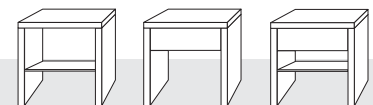

UNO BETT LIEGE

Breite	kernige Buche massiv	knorrige Eiche massiv	astiger Nuss- baum massiv
100	1.578,- €	1.679,- €	2.038,- €
120	1.628,- €	1.749,- €	2.098,- €
140	1.688,- €	1.799,- €	2.178,- €
160	1.748,- €	1.879,- €	2.258,- €
180	1.798,- €	1.949,- €	2.338,- €
200	1.889,- €	2.029,- €	2.428,- €