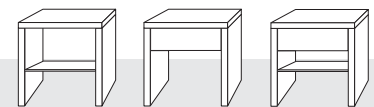

KODO BETT

Breite	kernige Buche massiv	knorrige Eiche massiv	astiger Nuss- baum massiv
140	3.265,- €	3.398,- €	4.158,- €
160	3.385,- €	3.598,- €	4.358,- €
180	3.595,- €	3.738,- €	4.568,- €
200	3.798,- €	3.958,- €	4.778,- €
Aufpreis Kopfteil verzinnt		+ 225,- €	+ 225,- €
Sonderlänge 190/210/220	+ 130,- €	+ 160,- €	+ 190,- €
Sonderhöhe I (+ 5 cm Fuß)	0,- €	0,- €	0,- €
Sonderhöhe II (+ 5cm Fuß und + 5cm Rahmen)	0,- €	0,- €	0,- €

Maße	Länge/Breite	Höhe Rahmenoberkante	Höhe Kopfteil	Einlegetiefen
	+ 7 cm / + 14 cm	40 / 45 cm	145 cm	10,5 / 13 / 15,5 cm

Oberflächen	natur geölt · natur lackiert · bei knorriger Eiche auch weiß patiniert ohne Aufpreis möglich
Füße	Alu Sandguß, Füße + 5cm = Standardausführung
Äste geschlossen	Aufpreis · + 125 €