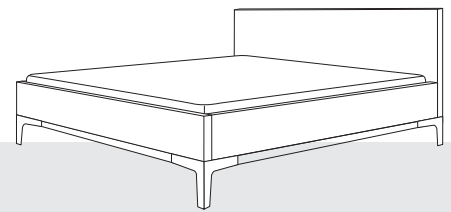

UNO BETT

Breite	kernige Buche massiv	knorrige Eiche massiv	astiger Nuss- baum massiv
100	2.068,- €	2.338,- €	2.758,- €
120	2.198,- €	2.548,- €	2.948,- €
140	2.268,- €	2.678,- €	3.068,- €
160	2.389,- €	2.798,- €	3.258,- €
180	2.498,- €	2.898,- €	3.398,- €
200	2.619,- €	2.998,- €	3.598,- €

Sonderlänge 190/210/220	+ 130,- €	+ 160,- €	+ 190,- €
Sonderhöhe I (+5 cm Fuß)	0,- €	0,- €	0,- €
Sonderhöhe II (+5cm Fuß und +5cm Rahmen)			

Maße	Länge/Breite	Höhe Rahmenoberkante	Höhe Kopfteil	Einlegetiefen
	+ 7 cm / + 7 cm	35 / 40 / 45 cm	85 / 90 / 90 cm	10,5 / 13 / 15,5 cm

UNO BETT LIEGE

Breite	kernige Buche massiv	knorrige Eiche massiv	astiger Nuss- baum massiv
100	1.578,- €	1.679,- €	2.038,- €
120	1.628,- €	1.749,- €	2.098,- €
140	1.688,- €	1.799,- €	2.178,- €
160	1.748,- €	1.879,- €	2.258,- €
180	1.798,- €	1.949,- €	2.338,- €
200	1.889,- €	2.029,- €	2.428,- €

ENO NACHTTISCH massiv

Modell	kernige Buche massiv	knorrige Eiche massiv	astiger Nussbaum massiv
mit Glasplatte	535,- €	545,- €	565,- €
mit Schub	680,- €	695,- €	835,- €
mit Schub + Glasplatte	779,- €	795,- €	895,- €

	Breite	Tiefe	Höhe
	45 cm	35 cm	40 cm

Oberflächen	natur geölt · natur lackiert · bei knorriger Eiche auch weiß patiniert ohne Aufpreis möglich
Füße	Alu Sandguß
massiv Hölzer	Bitte beachten Sie, dass Standard bei diesen Betten ein wilderes Maserbild ist.
Äste geschlossen	mit Wachs · Aufpreis + 125 € / mit Zinn · Aufpreis + 195 €