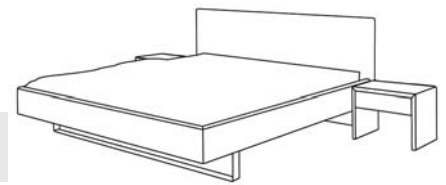

KENDO BETT mit Polsterkopfteil Pelle, Lederoptik

Breite	kernige Buche oder MDF lackiert	knorrige Eiche massiv	astiger Nuss- baum massiv	astiger Kirsch- baum massiv
140	2.298,- €	2.795,- €	3.469,- €	3.469,- €
160	2.398,- €	2.895,- €	3.569,- €	3.569,- €
180	2.498,- €	2.995,- €	3.669,- €	3.669,- €
200	2.598,- €	3.095,- €	3.769,- €	3.769,- €
Sonderlänge 190/210/220	+ 130,- €	+ 160,- €	+ 190,- €	+ 190,- €

Maße	Länge/Breite	Höhe Rahmenoberkante	Höhe Kopfteil	Einlegetiefen
	+ 10 cm / + 15 cm	40 / 45 cm	90 cm	13,5 / 15,5 / 17,5 cm

Echtleder mit Aufpreis möglich · + 25% auf die Buchepreise

Oberflächen natur geölt · natur lackiert · MDF lackiert · bei knorriger Eiche auch weiß patiniert möglich

Kunstleder Standard Pelle (Lederoptik), schwarz, braun, creme

Äste geschlossen mit Aufpreis möglich · + 125,- €

Kufen verschiedene Versionen möglich, siehe Kendo Bett Seite 4

Kanten Standard Kanten gerundet am Rahmen, wahlweise auch mit gerade Kanten

KENDO BETT Kopfteil mit Funktion / Stoff RIMINI / Stoff DAHNA

Breite	kernige Buche oder MDF lackiert	knorrige Eiche massiv	astiger Nuss- baum massiv	Aufpreis Stoff Dahna
140	2.358,- €	2.859,- €	3.589,- €	+ 250,- €
160	2.458,- €	2.959,- €	3.689,- €	+ 270,- €
180	2.558,- €	3.059,- €	3.789,- €	+ 290,- €
200	2.658,- €	3.159,- €	3.989,- €	+ 320,- €
Sonderlänge 190/210/220	+ 130,- €	+ 160,- €	+ 190,- €	

Maße	Länge/Breite	Höhe Rahmenoberkante	Höhe Kopfteil	Einlegetiefen
	+ 14,5 cm / + 18 cm	40 / 45 cm	90 / 95 cm	16 cm

Echtleder mit Aufpreis möglich · + 20% auf die Buchepreise

Oberflächen natur geölt · natur lackiert · MDF lackiert · bei knorriger Eiche auch weiß patiniert möglich

Rückenlehne Wollfilz oder Rimini (waschbar bei 30°) und mit Aufpreis, Dahna (nicht waschbar)

Äste geschlossen Aufpreis · + 125 €

Kufen verschiedene Versionen möglich, siehe Kendo Bett Seite 5