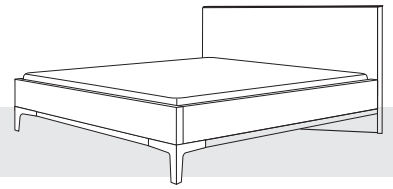

KODO BETT

Breite	kernige Buche massiv	knorrige Eiche massiv	astiger Nuss- baum massiv
140	3.265,- €	3.398,- €	4.158,- €
160	3.385,- €	3.598,- €	4.358,- €
180	3.595,- €	3.738,- €	4.568,- €
200	3.798,- €	3.958,- €	4.778,- €
Aufpreis Kopfteil verzinnt		+ 225,- €	+ 225,- €
Sonderlänge 190/210/220	+ 130,- €	+ 160,- €	+ 190,- €
Sonderhöhe I (+ 5 cm Fuß)	0,- €	0,- €	0,- €
Sonderhöhe II (+ 5cm Fuß und + 5cm Rahmen)	0,- €	0,- €	0,- €

Maße	Länge/Breite	Höhe Rahmenoberkante	Höhe Kopfteil	Einlegetiefen
	+ 7 cm / + 14 cm	40 / 45 cm	145 cm	10,5 / 13 / 15,5 cm

Oberflächen	natur geölt · natur lackiert · bei knorriger Eiche auch weiß patiniert ohne Aufpreis möglich
Füße	Alu Sandguß, Füße + 5cm = Standardausführung
Äste geschlossen	Aufpreis · + 125 €

ENO NACHTTISCH massiv

Modell	kernige Buche massiv	knorrige Eiche massiv	astiger Nussbaum massiv
mit Glasplatte	535,- €	545,- €	565,- €
mit Schub	680,- €	695,- €	835,- €
mit Schub + Glasplatte	779,- €	795,- €	895,- €

Maße	Breite	Tiefe	Höhe
	45 cm	35 cm	40 cm

Oberflächen	natur geölt · natur lackiert · bei knorriger Eiche auch weiß patiniert ohne Aufpreis möglich