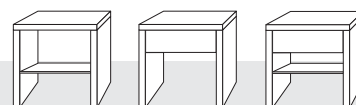

Maße	Höhe	Breite	Tiefe	innen Tiefe
Höhe 1	217 cm	200 bis 300 cm	63 cm	55,5 cm
Höhe 2	232,5 cm	-	-	-

Zusatzteile	kernige Buche	knorrige Eiche	Kirsche	astiger Nussbaum
Boden bis 80cm	268,- €	268,- €	318,- €	338,- €
Boden bis 147 cm	385,- €	418,- €	482,- €	509,- €
Stange bis 80 cm	115,- €	115,- €	115,- €	115,- €
Stange bis 147 cm	165,- €	165,- €	165,- €	165,- €
Mittelwand	545,- €	595,- €	695,- €	745,- €
Schubelement 2 (4 Schübe) engl.Zug	1.925,- €	2.150,- €	2.505,- €	2.785,- €
4 Halogen - LED	525,- €			
Glas für Türpaar	Standard Glas satinato ohne Aufpreis; Glas lackiert Aufpreis 598,-			

Oberflächen	natur geölt · natur lackiert
Türen	Glasfelder für Türpaar in allen RAL und NCS Farben, Standard satinato Glas
Schubelement 2	4 Schubkästen mit englischem Zug (Breite 55 cm)

KODO BETT

Breite	kernige Buche	knorrige Eiche	astiger Nussbaum
	massiv	massiv	massiv
140	3.145,- €	3.295,- €	3.995,- €
160	3.255,- €	3.455,- €	4.195,- €
180	3.465,- €	3.595,- €	4.395,- €
200	3.675,- €	3.815,- €	4.595,- €
Aufpreis Kopfteil verzinnt		+ 225,- €	+ 225,- €
Sonderlänge 190/210/220	+ 130,- €	+ 160,- €	+ 190,- €
Sonderhöhe I (+ 5 cm Fuß)	0,- €	0,- €	0,- €
Sonderhöhe II (+ 5 cm Fuß und + 5 cm Rahmen)	0,- €	0,- €	0,- €

Maße	Länge/Breite	Höhe Rahmenoberkante	Höhe Kopfteil	Einlegetiefen
	+ 7 cm / + 14 cm	40 / 45 cm	145 cm	10,5 / 13 / 15,5 cm

Oberflächen	natur geölt · natur lackiert · bei knorriger Eiche auch weiß patiniert ohne Aufpreis möglich
Füße	Alu Sandguß, Füße + 5cm = Standardausführung
Äste geschlossen	Aufpreis · + 125 €