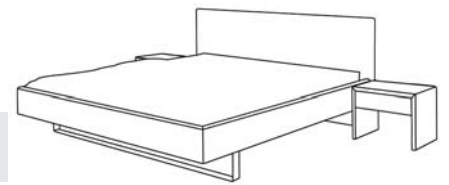

KENDO BETT mit Polsterkopfteil Pelle, Lederoptik

Breite	kernige Buche oder MDF lackiert	knorrige Eiche massiv	astiger Nuss- baum massiv	astiger Kirsch- baum massiv
140	2.199,- €	2.669,- €	3.290,- €	3.290,- €
160	2.299,- €	2.769,- €	3.395,- €	3.395,- €
180	2.399,- €	2.869,- €	3.469,- €	3.469,- €
200	2.499,- €	2.969,- €	3.599,- €	3.599,- €
Sonderlänge 190/210/220	+ 130,- €	+ 160,- €	+ 190,- €	+ 190,- €

Maße	Länge/Breite	Höhe Rahmenoberkante	Höhe Kopfteil	Einlegetiefen
	+ 10 cm / + 15 cm	40 / 45 cm	90 cm	13,5 / 15,5 / 17,5 cm

Oberflächen	natur geölt · natur lackiert · MDF lackiert · bei knorriger Eiche auch weiß patiniert möglich
Kunstleder	Pelle (Lederoptik), schwarz, braun, creme
Echtleder	mit Aufpreis möglich · + 25% auf die Buchepreise
Äste geschlossen	mit Aufpreis möglich · + 125,- €
Kufen	verschiedene Versionen möglich, siehe Kendo Bett Seite 4
Kanten Standard	Kanten gerundet am Rahmen, wahlweise auch mit gerade Kanten