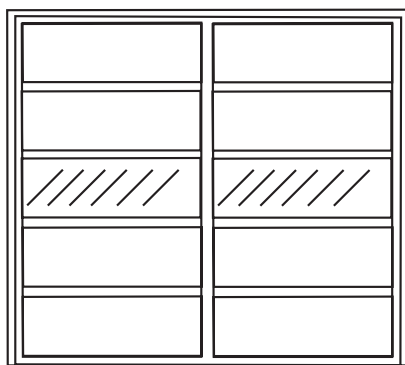

KENDO SCHIEBETÜRENSCHRANK Standard - Ausstattung 1 Böden + 1 Stange je Fach

Breite	kernige Buche	knorrige Eiche	Kirsche	astiger Nussbaum
	massiv	massiv	massiv	massiv
2-türig Breite bis 250cm	7.125,- €	8.499,- €	10.275,- €	11.198,- €
Breite bis 300cm	7.615,- €	8.889,- €	12.349,- €	12.928,- €

Maße	Höhe	Breite	Tiefe	innen Tiefe
Höhe 1	217 cm	200 bis 300 cm	63 cm	55,5 cm
Höhe 2	232,5 cm	-	-	-

Zusatzteile	kernige Buche	knorrige Eiche	Kirsche	astiger Nussbaum
Boden bis 80cm	268,- €	268,- €	318,- €	338,- €
Boden bis 147 cm	385,- €	418,- €	482,- €	509,- €
Stange bis 80 cm	115,- €	115,- €	115,- €	115,- €
Stange bis 147 cm	165,- €	165,- €	165,- €	165,- €
Mittelwand	545,- €	595,- €	695,- €	745,- €
Schubelement 2 (4 Schübe) engl.Zug	1.925,- €	2.150,- €	2.505,- €	2.785,- €
4 Halogen - LED	525,- €			
Glas für Türpaar	Standard Glas satinato ohne Aufpreis; Glas lackiert Aufpreis 598,-			

Oberflächen	natur geölt · natur lackiert
Türen	Glasfelder für Türpaar in allen RAL und NCS Farben, Standard satinato Glas
Schubelement 2	4 Schubkästen mit englischem Zug (Breite 55 cm)