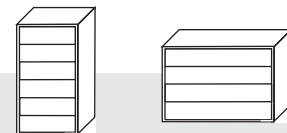

SETÈ KOMMODE

Modell	kernige Buche	knorrige Eiche	astiger Nussbaum	astiger Kirschbaum
	massiv	massiv	massiv	massiv
6 Schübe schmal	2.495,- €	2.729,- €	3.055,- €	siehe
4 Schübe breit	2.829,- €	2.929,- €	3.265,- €	unten

Maße	Breite	Tiefe	Höhe
6 Schübe schmal	60 cm	45 cm	133 cm
4 Schübe breit	120 cm	45 cm	98,5 cm

Oberflächen	natur geölt · natur lackiert · bei knorriger Eiche auch weiß patiniert ohne Aufpreis möglich
Glasfronten	ohne Aufpreis wählbar in den Farben, weiß 9010, terrabraun 8028 und anthrazit 7015

SETÉ NACHTTISCH

Modell	kernige Buche	knorrige Eiche	astiger Nussbaum	astiger Kirschbaum
	massiv	massiv	massiv	massiv
2 Schübe	1.149,- €	1.179,- €	1.389,- €	s.unten

Maße	Breite	Tiefe	Höhe
	60 cm	45 cm	39,5 cm

Oberflächen	natur geölt · natur lackiert · bei knorriger Eiche auch weiß patiniert ohne Aufpreis möglich
Glasfronten	ohne Aufpreis wählbar in den Farben, satinato Glas weiß 9010, terrabraun 8028, anthrazit 7015
massiv Holz	Astige Kirsche massiv, zum gleichen Preis wie astiger Nussbaum, mit längeren Lieferzeiten möglich.