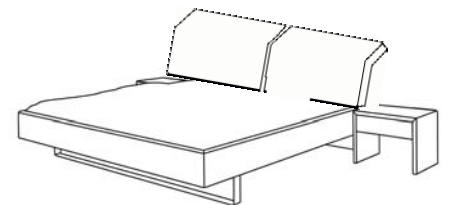

KENDO BETT Kopfteil mit Funktion / Stoff RIMINI / Stoff DAHNA

Breite	kernige Buche oder MDF lackiert	knorrige Eiche massiv	astiger Nuss- baum massiv	Aufpreis Stoff Dahna
140	2.235,- €	2.729,- €	3.449,- €	+ 250,- €
160	2.345,- €	2.829,- €	3.559,- €	+ 270,- €
180	2.445,- €	2.929,- €	3.699,- €	+ 290,- €
200	2.545,- €	3.029,- €	3.799,- €	+ 320,- €
Sonderlänge 190/210/220	+ 130,- €	+ 160,- €	+ 190,- €	

Maße	Länge/Breite	Höhe Rahmenoberkante	Höhe Kopfteil	Einlegetiefen
	+ 14,5 cm / + 18 cm	40 / 45 cm	90 / 95 cm	16 cm

Oberflächen	natur geölt · natur lackiert · MDF lackiert · bei knorriger Eiche auch weiß patiniert möglich
Rückenlehne	Wollfilz oder Rimini (waschbar bei 30°) und mit Aufpreis, Dahna (nicht waschbar)
Äste geschlossen	Aufpreis · + 125 €
Kufen	verschiedene Versionen möglich, siehe Kendo Bett Seite 5
Kanten Standard	Kanten gerundet am Rahmen, wahlweise auch mit gerade Kanten