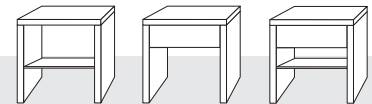

UNO BETT

Breite	kernige Buche	knorrige Eiche	astiger Nussbaum	astiger Kirschbaum
	massiv	massiv	massiv	massiv
100	1.919,- €	2.338,- €	2.619,- €	siehe unten
120	2.059,- €	2.548,- €	2.829,- €	
140	2.169,- €	2.678,- €	2.959,- €	
160	2.298,- €	2.798,- €	3.118,- €	
180	2.398,- €	2.898,- €	3.298,- €	
200	2.519,- €	2.998,- €	3.458,- €	
Aufpreis Kopfteil verzinkt		+ 195,- €	+ 195,- €	
Sonderlänge 190/210/220	+ 130,- €	+ 160,- €	+ 190,- €	
Sonderhöhe I (+ 5 cm Fuß)	0,- €	0,- €	0,- €	
Sonderhöhe II (+ 5cm Fuß und + 5cm Rahmen)	0,- €	0,- €	0,- €	
Maße	Länge/Breite	Höhe Rahmenoberkante	Höhe Kopfteil	Einlegetiefen
	+ 7 cm / + 7 cm	35 / 40 / 45 cm	85 / 90 / 90 cm	10,5 / 13 / 15,5 cm
Oberflächen	natur geölt · natur lackiert · bei knorriger Eiche auch weiß patiniert ohne Aufpreis möglich			
Füße	Alu Sandguß			
massiv Hölzer	Bitte beachten Sie, dass Standard bei diesen Betten ein wilderes Maserbild ist.			
Äste geschlossen	Aufpreis + 125 €