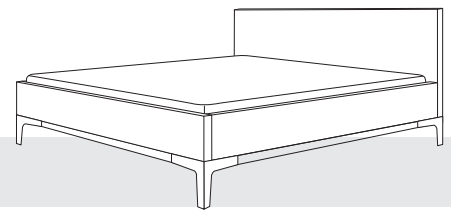

UNO BETT

Breite	kernige Buche	knorrige Eiche	astiger Nussbaum	astiger Kirschbaum
	massiv	massiv	massiv	massiv
100	1.919,- €	2.338,- €	2.619,- €	siehe unten
120	2.059,- €	2.548,- €	2.829,- €	
140	2.169,- €	2.678,- €	2.959,- €	
160	2.298,- €	2.798,- €	3.118,- €	
180	2.398,- €	2.898,- €	3.298,- €	
200	2.519,- €	2.998,- €	3.458,- €	
Aufpreis Kopfteil verzinkt		+ 195,- €	+ 195,- €	
Sonderlänge 190/210/220	+ 130,- €	+ 160,- €	+ 190,- €	
Sonderhöhe I (+ 5 cm Fuß)	0,- €	0,- €	0,- €	
Sonderhöhe II (+ 5cm Fuß und + 5cm Rahmen)	0,- €	0,- €	0,- €	
Maße	Länge/Breite	Höhe Rahmenoberkante	Höhe Kopfteil	Einlegetiefen
	+ 7 cm / + 7 cm	35 / 40 / 45 cm	85 / 90 / 90 cm	10,5 / 13 / 15,5 cm
Oberflächen	natur geölt · natur lackiert · bei knorriger Eiche auch weiß patiniert ohne Aufpreis möglich			
Füße	Alu Sandguß			
massiv Hölzer	Bitte beachten Sie, dass Standard bei diesen Betten ein wilderes Maserbild ist.			
Äste geschlossen	Aufpreis + 125 €			

ENO NACHTTISCH massiv

Modell	kernige Buche massiv	knorrige Eiche massiv	astiger Nussbaum massiv
mit Glasplatte	535,- €	545,- €	565,- €
mit Schub	680,- €	695,- €	835,- €
mit Schub + Glasplatte	775,- €	795,- €	895,- €

ENO NACHTTISCH Vollholz furniert

Modell	Buche	Kirsche, Eiche oder Nuss
	Vollholz furniert	Vollholz furniert
mit Glasplatte	295,- €	338,- €
mit Schub	435,- €	488,- €
mit Schub + Glasplatte	495,- €	546,- €

Maße	Breite	Tiefe	Höhe
	45 cm	35 cm	40 cm

Oberflächen	natur geölt · natur lackiert · Eno auch gebeizt möglich
Sondertöne	Sind bei den Nachttischen ENO furniert möglich. Nach Muster · Aufpreis + 12%
massiv Hölzer	Bitte beachten Sie, dass Standard bei diesen Betten ein wilderes Maserbild ist. Astige Kirsche massiv, zum gleichen Preis wie astiger Nussbaum, mit längeren Lieferzeiten möglich.