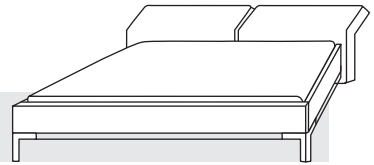

Maße	Höhe Schrank	Tiefe Schrank	Tiefe innen
	224 cm	62,6 cm	58 cm
2.Höhe	240 cm	Aufpreis + 15%	

Zusatzteile	Eiche Vollholz furniert
Boden schmal	97,- €
Boden breit	156,- €
Stange schmal	25,- €
Stange breit	36,- €
Kleiderlift	236,- €
Schubelement 2 (2 Schübe)	765,- €
Aufpreis Hoteleinteilung	+ 886,- €

Griffe	Standardausführung mit quadratischen Edelstahlgriffen
Türen	alle Türen inkl. Türspanner und Türdämpfer

CAPO Kommode

Modell	kernige Buche	knorrige Eiche	astiger Nussbaum
fünf Schübe schmal	2.298,- €	2.398,- €	2.798,- €
vier Schübe breit	2.598,- €	2.798,- €	3.429,- €

Maße	Breite	Tiefe	Höhe
fünf Schübe schmal	60 cm	45 cm	120 cm
vier Schübe breit	120 cm	45 cm	96,5 cm

Griff	Standard ohne Griff oder mit kleinem quadratischen Capogriff ohne Aufpreis
Oberflächen	natur geölt · bei knorriger Eiche auch weiß patiniert ohne Aufpreis möglich