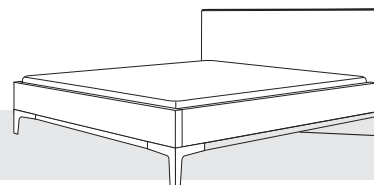

KODO BETT

Breite	kernige Buche	knorrige Eiche	astiger Nussbaum
	massiv	massiv	massiv
140	3.145,- €	3.295,- €	3.995,- €
160	3.255,- €	3.455,- €	4.195,- €
180	3.465,- €	3.595,- €	4.395,- €
200	3.675,- €	3.815,- €	4.595,- €
Aufpreis Kopfteil verzinnt		+ 225,- €	+ 225,- €
Sonderlänge 190/210/220	+ 130,- €	+ 160,- €	+ 190,- €
Sonderhöhe I (+ 5 cm Fuß)	0,- €	0,- €	0,- €
Sonderhöhe II (+ 5 cm Fuß und + 5 cm Rahmen)	0,- €	0,- €	0,- €

Maße	Länge/Breite	Höhe Rahmenoberkante	Höhe Kopfteil	Einlegetiefen
	+ 7 cm / + 14 cm	40 / 45 cm	145 cm	10,5 / 13 / 15,5 cm

Oberflächen	natur geölt · natur lackiert · bei knorriger Eiche auch weiß patiniert ohne Aufpreis möglich
Füße	Alu Sandguß, Füße + 5cm = Standardausführung
Äste geschlossen	Aufpreis · + 125 €

ENO NACHTTISCH massiv

Modell	kernige Buche massiv	knorrige Eiche massiv	astiger Nussbaum massiv
mit Glasplatte	535,- €	545,- €	565,- €
mit Schub	680,- €	695,- €	835,- €
mit Schub + Glasplatte	779,- €	795,- €	895,- €

ENO NACHTTISCH Vollholz furniert

Modell	Buche	Kirsche, Eiche oder Nuss
	Vollholz furniert	Vollholz furniert
mit Glasplatte	295,- €	338,- €
mit Schub	435,- €	488,- €
mit Schub + Glasplatte	495,- €	546,- €

Maße	Breite	Tiefe	Höhe
	45 cm	35 cm	40 cm

Oberflächen	natur geölt · natur lackiert · bei knorriger Eiche auch weiß patiniert ohne Aufpreis möglich bei Vollholz furniert auch möglich: Buche furniert merisier gebeizt · Buche furniert kirsch gebeizt · Buche furniert tabacco gebeizt · Buche furniert nussbaum gebeizt
Sondertöne	nach Muster · Aufpreis + 12%