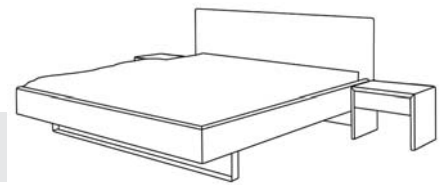

KENDO BETT

Breite	kernige Buche oder MDF lackiert	knorrige Eiche massiv	astiger Nuss- baum massiv	astiger Kirsch- baum massiv
140	1.899,- €	2.309,- €	3.095,- €	3.095,- €
160	1.999,- €	2.458,- €	3.195,- €	3.195,- €
180	2.099,- €	2.628,- €	3.295,- €	3.295,- €
200	2.199,- €	2.778,- €	3.395,- €	3.395,- €
Sonderlänge 190/210/220	+ 130,- €	+ 160,- €	+ 190,- €	+ 190,- €

KENDO BETT

MDF und massiv Holz gemischt

Breite	MDF / knorrige Eiche massiv	MDF / astiger Nussb. massiv	MDF / astiger Kirschb. massiv
140	2.225,- €	2.565,- €	2.565,- €
160	2.335,- €	2.695,- €	2.695,- €
180	2.455,- €	2.895,- €	2.895,- €
200	2.595,- €	3.055,- €	3.055,- €
Sonderlänge 190/210/220	+ 160,- €	+ 190,- €	+ 190,- €

Maße	Länge/Breite	Höhe Rahmenoberkante	Höhe Kopfteil	Einlegetiefen
	+ 7,5 cm / + 12,5 cm	40 / 45 cm	90 cm	13,5 / 15,5 / 17,5 cm

Oberflächen	natur geölt · natur lackiert · bei knorriger Eiche auch weiß patiniert ohne Aufpreis möglich MDF lackiert, nach RAL 9010 weiß, andere Farben mit 12% Aufpreis möglich.
Kufe Standard	Stahl Kufe · alternativ auch Holz Kufe ohne Aufpreis möglich
Kufe in Chrom Fuß Alu Sandguss	(Beachten Sie, dass die Holzkufe nur auf eine Höhe montiert werden kann, bitte bei der Bestellung angeben.) Kufe auch in Chrom möglich · Aufpreis + 150,- € alternativ 2x Alu-Fuß möglich · Aufpreis + 150,- € (nur mit Rahmenoberkante 40cm)
Äste geschlossen	· Aufpreis + 125,- €
Kanten Standard Kanten Spezial	Kanten gerundet am Rahmen / am Kopfteil und beim Nachttisch optional, Kanten gerade am Rahmen und/oder Kopfteil und am Nachttisch, frei wählbar

KENDO NACHTTISCH

Modell	kernige Buche oder MDF lackiert	knorrige Eiche massiv	astiger Nussbaum massiv	astiger Kirschbaum massiv
mit Holzplatte	479,- €	519,- €	589,- €	589,- €
mit Schub	649,- €	669,- €	859,- €	869,- €
Maße	Breite	Tiefe	Höhe	
	50 cm	40 cm	40 cm	

Oberflächen	natur geölt · natur lackiert · bei knorriger Eiche auch weiß patiniert ohne Aufpreis möglich MDF lackiert, nach RAL 9010 weiß, andere Farben mit 12% Aufpreis möglich.