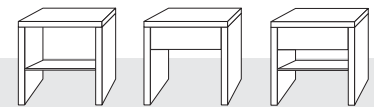

ENO NACHTTISCH massiv

Modell	kernige Buche massiv	knorrige Eiche massiv	astiger Nussbaum massiv
	515,- €	525,- €	545,- €
mit Glasplatte	655,- €	670,- €	799,- €
mit Schub	745,- €	765,- €	859,- €
mit Schub + Glasplatte			

ENO NACHTTISCH Vollholz furniert

Modell	Buche	Kirsche, Eiche oder
	Vollholz furniert	Nuss Vollholz furniert
mit Glasplatte	285,- €	325,- €
mit Schub	415,- €	469,- €
mit Schub + Glasplatte	478,- €	525,- €

Maße	Breite	Tiefe	Höhe
	45 cm	35 cm	40 cm

Oberflächen	natur geölt · natur lackiert · bei knorriger Eiche auch weiß patiniert ohne Aufpreis möglich · Buche furniert merisier gebeizt · Buche furniert kirsch gebeizt · Buche furniert tabacco gebeizt · Buche furniert nussbaum gebeizt
Sondertöne	nach Muster · Aufpreis + 12%