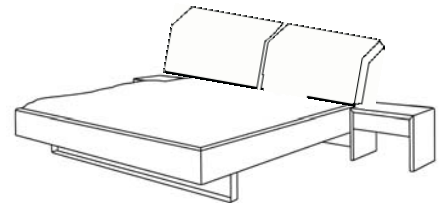

KENDO BETT mit Polsterkopfteil Pelle, Lederoptik

Breite	kernige Buche oder MDF lackiert	knorrige Eiche massiv	astiger Nuss- baum massiv	astiger Kirsch- baum massiv
140	2.069,- €	2.498,- €	3.099,- €	3.099,- €
160	2.169,- €	2.598,- €	3.199,- €	3.199,- €
180	2.269,- €	2.698,- €	3.299,- €	3.299,- €
200	2.369,- €	2.798,- €	3.399,- €	3.399,- €
Sonderlänge 190/210/220	+ 120,- €	+ 150,- €	+ 180,- €	+ 190,- €

Maße	Länge/Breite	Höhe Rahmenoberkante	Höhe Kopfteil	Einlegetiefen
	+ 10 cm / + 15 cm	40 / 45 cm	90 cm	13,5 / 15,5 / 17,5 cm

Oberflächen	natur geölt · natur lackiert · MDF lackiert · bei knorriger Eiche auch weiß patiniert möglich
Kunstleder	Pelle (Lederoptik), schwarz, braun, creme
Echtleder	mit Aufpreis möglich · + 25% auf die Buchepreise
Äste geschlossen	mit Aufpreis möglich · + 125,- €
Kufen	verschiedene Versionen möglich, siehe Kendo Bett Seite 5
Kanten	Kanten gerundet am Rahmen, wahlweise auch mit gerade Kanten