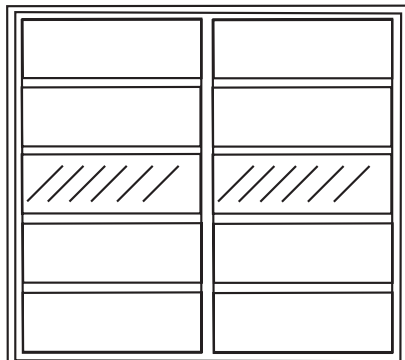

KENDO SCHIEBETÜRENSCHRANK Standard - Ausstattung 1 Böden + 1 Stange je Fach

Breite	kernige Buche	knorrige Eiche	Kirsche	astiger Nussbaum
	massiv	massiv	massiv	massiv
2-türig Breite bis 250cm	6.655,- €	7.948,- €	9.600,- €	10.465,- €
Breite bis 300cm	7.115,- €	8.308,- €	11.540,- €	12.080,- €

Maße	Höhe	Breite	Tiefe	innen Tiefe
Höhe 1	217 cm	200 bis 300 cm	63 cm	55,5 cm
Höhe 2	232,5 cm	-	-	-

Zusatzteile	kernige Buche	knorrige Eiche	Kirsche	astiger Nussbaum
Boden bis 80cm	230,- €	250,- €	295,- €	315,- €
Boden bis 147 cm	360,- €	390,- €	450,- €	475,- €
Stange bis 80 cm	90,- €	90,- €	90,- €	90,- €
Stange bis 147 cm	135,- €	135,- €	135,- €	135,- €
Mittelwand	540,- €	540,- €	540,- €	540,- €
Schubelement 2 (4 Schübe) engl.Zug	1.555,- €	1.555,- €	1.555,- €	1.555,- €
4 Halogen - LED	499,- €			
Glas für Türpaar	189,- €			

Oberflächen	natur geölt · natur lackiert
Türen	Glasfelder für Türpaar in allen RAL und NCS Farben
Schubelement 1	4 Schubkästen mit Glasrahmen (bis Breite 100 cm)
Schubelement 2	4 Schubkästen mit englischem Zug (bis Breite 100 cm)