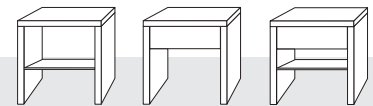

MONTANA 10+ BETT

Breite	Buche massiv	Eiche massiv	Kirsche massiv	Nussbaum massiv
100	1.359,- €	2.239,- €	2.339,- €	2.429,- €
120	1.499,- €	2.449,- €	2.619,- €	2.789,- €
140	1.629,- €	2.699,- €	2.849,- €	3.009,- €
160	1.749,- €	2.879,- €	3.039,- €	3.219,- €
180	1.859,- €	2.999,- €	3.179,- €	3.339,- €
200	1.959,- €	3.149,- €	3.259,- €	3.449,- €
Sonderlänge 190/210/220	+ 100,- €	+ 165,- €	+ 175,- €	+ 175,- €
Sonderhöhe + 5cm	0,- €	0,- €	0,- €	0,- €
Metallfrei	+ 450,- €	+ 450,- €	+ 450,- €	+ 450,- €

Maße	Länge/Breite	Höhe Rahmenoberkante	Höhe Kopfteil	Einlegetiefen
	+ 17cm / + 7 cm	40 / 45 cm	95,5 / 100,5 cm	11,5 / 14 / 16,5 cm

Oberflächen	natur geölt · natur lackiert · buche merisier gebeizt · buche kirsch gebeizt · buche tabacco gebeizt · buche nussbaum gebeizt
Sondertöne	nach Muster · Aufpreis + 12% Buche weiß lasiert · Eiche weiß patiniert · Aufpreis + 12%