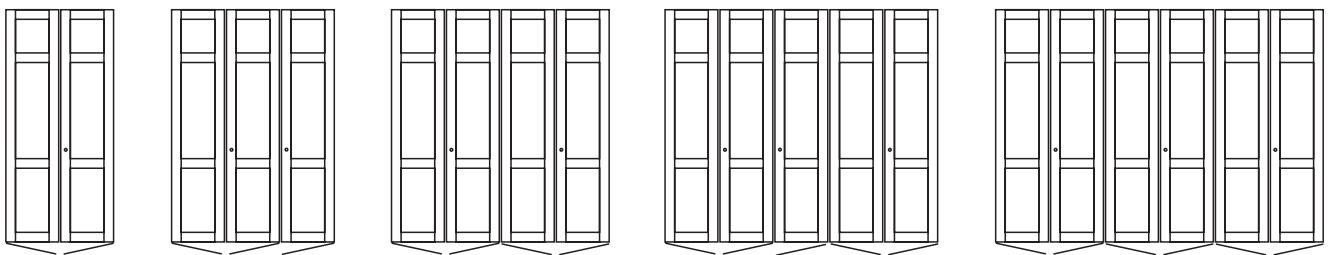

MONTANA SCHRANK Standard-Ausstattung 2 Böden+1 Stange je Fach

Breite incl. Kranz	Buche Vollholz furniert	Kirsche Vollholz furniert	Nussbaum Vollholz furniert
2-türig / 112	2.049,- €	2.569,- €	2.789,- €
3-türig / 163	2.799,- €	3.599,- €	3.849,- €
4-türig / 212	3.609,- €	4.529,- €	4.899,- €
5-türig / 263	4.299,- €	5.529,- €	6.189,- €
6-türig / 312	4.959,- €	6.439,- €	7.129,- €

Maße	Höhe Schrank	Tiefe Schrank	Breite Schrank
incl. Kranz	229,5 cm	67 cm	s.o.
ohne Kranz	224 cm	62,6 cm	- 9 cm
2.Höhe	240 cm	(ohne Kranz)	Aufpreis + 18%

Zusatzteile	Buche	Kirsche oder Eiche	Nussbaum
	Vollholz furniert	Vollholz furniert	Vollholz furniert
Boden schmal	76,- €	94,- €	104,- €
Boden breit	112,- €	150,- €	155,- €
Stange schmal	24,- €	24,- €	24,- €
Stange breit	35,- €	35,- €	35,- €
Kleiderlift	229,- €	229,- €	229,- €
Schubelement 2 (2Schübe)	579,- €	739,- €	769,- €
Aufpreis Hotelleinteilung	+ 645,- €	+ 859,- €	+ 889,- €
Türen	alle Türen inkl. Türdämpfer		

Ausgleichselement Korpus, 2 Böden + 1 Stange - ohne Tür

Breite	Buche	Kirsche oder Eiche	Nussbaum
	Vollholz furniert	Vollholz furniert	Vollholz furniert
schmales Element 25 - 47 cm	655,- €	755,- €	855,- €
breites Element 48 - 97 cm	998,- €	1.098,- €	1.198,- €

Oberflächen	natur geölt · natur lackiert · buche merisier gebeizt · buche kirsch gebeizt buche tabacco gebeizt · buche nussbaum gebeizt
Sondertöne	nach Muster · Aufpreis + 12 %
ohne Kranz	abzüglich 3 % vom Grundpreis
Höhenkürzung	zuzüglich 10 % zum Grundpreis