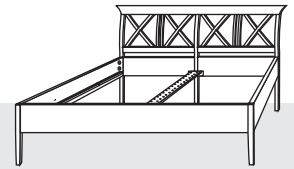

TOSCANA BETT

Breite	Buche massiv	Eiche massiv	Kirsche massiv	Nussbaum massiv
100	1.459,- €	2.268,- €	2.468,- €	2.658,- €
120	1.658,- €	2.698,- €	2.868,- €	3.048,- €
140	1.785,- €	2.918,- €	3.108,- €	3.298,- €
160	1.910,- €	3.088,- €	3.318,- €	3.548,- €
180	2.014,- €	3.318,- €	3.545,- €	3.778,- €
200	2.235,- €	3.442,- €	3.716,- €	3.988,- €
Sonderlänge 190/210/220	+ 120,- €	+ 165,- €	+ 175,- €	+ 175,- €
Sonderhöhe + 5cm	0,- €	0,- €	0,- €	0,- €
Metallfrei	+ 450,- €	+ 450,- €	+ 450,- €	+ 450,- €

Maße	Länge/Breite	Höhe Rahmenoberkante	Höhe Kopfteil	Einlegetiefen
	+ 18 cm / +13 cm	42,5 / 47,5 cm	98 / 103 cm	11,5 / 14 / 16,5 cm

TOSCANA NACHTTISCH

Modell	Buche massiv	Eiche massiv	Kirsche massiv	Nussbaum massiv
mit Schub	435,- €	639,- €	699,- €	769,- €
mit Schub + Platte	499,- €	769,- €	839,- €	899,- €

Maße	Breite	Tiefe	Höhe
	44 cm	40 cm	53 cm

TOSCANA BETTBANK

Modell	Buche massiv	Eiche massiv	Kirsche massiv	Nussbaum massiv
90	479,- €	779,- €	799,- €	839,- €
120	559,- €	869,- €	899,- €	949,- €

Maße	Breite	Tiefe	Höhe
	90 cm / 120 cm	45 cm	47 cm

Oberflächen	natur geölt · natur lackiert · buche merisier gebeizt · buche kirsch gebeizt · buche tabacco gebeizt · buche nussbaum gebeizt
Sondertöne	nach Muster · Aufpreis + 12% Buche weiß lasiert · Eiche weiß patiniert · Aufpreis + 12%