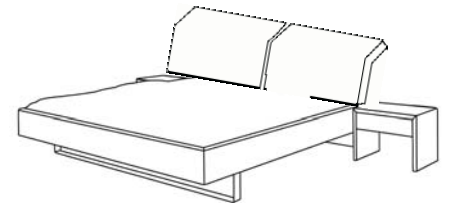

KENDO BETT mit Polsterkopfteil Pelle, Lederoptik

Breite	kernige Buche oder MDF lackiert	knorrige Eiche massiv	astiger Nuss- baum massiv	astiger Kirsch- baum massiv
140	2.069,- €	2.498,- €	3.099,- €	3.099,- €
160	2.169,- €	2.598,- €	3.199,- €	3.199,- €
180	2.269,- €	2.698,- €	3.299,- €	3.299,- €
200	2.369,- €	2.798,- €	3.399,- €	3.399,- €
Sonderlänge 190/210/220	+ 120,- €	+ 150,- €	+ 180,- €	+ 190,- €

Maße	Länge/Breite	Höhe Rahmenoberkante	Höhe Kopfteil	Einlegetiefen
	+ 10 cm / + 15 cm	40 / 45 cm	90 cm	13,5 / 15,5 / 17,5 cm

Oberflächen	natur geölt · natur lackiert · MDF lackiert · bei knorriger Eiche auch weiß patiniert möglich
Kunstleder	Pelle (Lederoptik), schwarz, braun, creme
Echtleder	mit Aufpreis möglich · + 25% auf die Buchepreise
Äste geschlossen	mit Aufpreis möglich · + 125,- €
Kufen	verschiedene Versionen möglich, siehe Kendo Bett Seite 5
Kanten	Kanten gerundet am Rahmen, wahlweise auch mit gerade Kanten