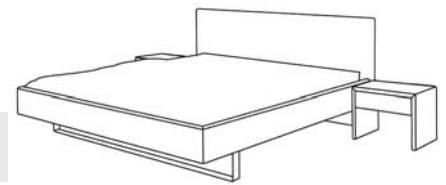

KENDO BETT mit Polsterkopfteil Pelle, Lederoptik

Breite	kernige Buche oder MDF lackiert	knorrige Eiche massiv	astiger Nuss- baum massiv	astiger Kirsch- baum massiv
140	2.069,- €	2.498,- €	3.099,- €	3.099,- €
160	2.169,- €	2.598,- €	3.199,- €	3.199,- €
180	2.269,- €	2.698,- €	3.299,- €	3.299,- €
200	2.369,- €	2.798,- €	3.399,- €	3.399,- €
Sonderlänge 190/210/220	+ 120,- €	+ 150,- €	+ 180,- €	+ 190,- €

Maße	Länge/Breite	Höhe Rahmenoberkante	Höhe Kopfteil	Einlegetiefen
	+ 10 cm / + 15 cm	40 / 45 cm	90 cm	13,5 / 15,5 / 17,5 cm

Oberflächen	natur geölt · natur lackiert · MDF lackiert · bei knorriger Eiche auch weiß patiniert möglich
Kunstleder	Pelle (Lederoptik), schwarz, braun, creme
Echtleder	mit Aufpreis möglich · + 25% auf die Buchepreise
Äste geschlossen	mit Aufpreis möglich · + 125,- €
Kufen	verschiedene Versionen möglich, siehe Kendo Bett Seite 5
Kanten	Kanten gerundet am Rahmen, wahlweise auch mit gerade Kanten

KENDO BETT Kopfteil mit Funktion / Stoff RIMINI / Stoff DAHNA

Breite	kernige Buche oder MDF lackiert	knorrige Eiche massiv	astiger Nuss- baum massiv	Aufpreis Stoff Dahna
140	2.069,- €	2.498,- €	3.160,- €	+ 250,- €
160	2.169,- €	2.598,- €	3.260,- €	+ 270,- €
180	2.269,- €	2.698,- €	3.360,- €	+ 290,- €
200	2.369,- €	2.798,- €	3.560,- €	+ 320,- €
Sonderlänge	+ 120,- €	+ 150,- €	+ 190,- €	

Maße	Länge/Breite	Höhe Rahmenoberkante	Höhe Kopfteil	Einlegetiefen
	+ 14,5 cm / + 18 cm	40 / 45 cm	90 / 95 cm	16 cm

Oberflächen	natur geölt · natur lackiert · MDF lackiert · bei knorriger Eiche auch weiß patiniert möglich
Rückenlehne	Rimini (waschbar bei 30°) oder Dahna (nicht waschbar)
Äste geschlossen	Aufpreis · + 125 €
Kufen	verschiedene Versionen möglich, siehe Kendo Bett Seite 5
Kanten	Kanten gerundet am Rahmen, wahlweise auch mit gerade Kanten