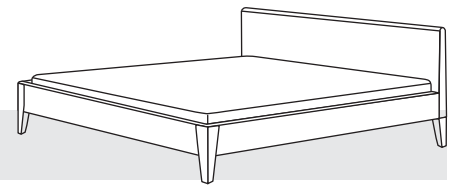

Maße	Höhe Schrank	Tiefe Schrank	Tiefe innen
	224 cm	62,6 cm	58 cm
2.Höhe	240 cm	Aufpreis + 15%	

Zusatzteile	Eiche Vollholz furniert
Boden schmal	94,- €
Boden breit	150,- €
Stange schmal	24,- €
Stange breit	35,- €
Kleiderlift	229,- €
Schubelement 2 (2 Schübe)	739,- €
Aufpreis Hoteleinteilung	+ 859,- €
	 re li
Griffe	Standardausführung mit quadratischen Edelstahlgriffen
Türen	alle Türen inkl. Türspanner und Türdämpfer

Oberflächen	natur geölt · natur lackiert ·
	Kopfteil mit Intarsien vergoldet nach Auswahl

LAGUNA d'ORO NACHTTISCH

Modell	astiger Nussbaum	Wenge massiv
	massiv	
mit Schub	1098,- €	1.200,- €

Maße	Breite	Tiefe	Höhe
	50 cm	34 cm	50 cm

Oberflächen	natur geölt · natur lackiert ·
	Füße und Griff vergoldet (Blattgold)

LOTHAR'S BETT mit PELLE

Breite	Buche massiv	Eiche massiv	Nussbaum und Kirsche massiv	
100	1.555,- €	2.320,- €	2.680,- €	
120	1.656,- €	2.475,- €	2.855,- €	
140	1.782,- €	2.680,- €	3.070,- €	
160	1.925,- €	2.855,- €	3.245,- €	
180	2.090,- €	2.985,- €	3.450,- €	
200	2.265,- €	3.150,- €	3.615,- €	
Sonderlänge 190/210/220	+ 120,- €	+ 165,- €	+ 175,- €	
Sondertiefe *	+ 250,- €	+ 290,- €	+ 320,- €	
Maße	Länge/Breite	Höhe Rahmenoberkante	Höhe Kopfteil	Einlegetiefen
Standard	+ 14 cm / + 10 cm	46 cm (Riegel 18cm)	107 cm	10,5 / 13 / 15,5 cm
Sondertiefe *	+ 14 cm / + 10 cm	46 cm (Riegel 23cm)	107 cm	15,5 / 18 / 20,5 cm