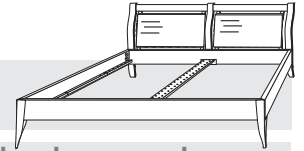

MALAGA BETT mit Holzfüllung

Breite	Buche massiv	Eiche massiv	Nussbaum und Kirsche massiv
100	1.698,- €	2.560,- €	3.190,- €
120	1.898,- €	2.860,- €	3.490,- €
140	2.098,- €	3.160,- €	3.960,- €
160	2.198,- €	3.360,- €	4.070,- €
180	2.298,- €	3.560,- €	4.230,- €
200	2.398,- €	3.675,- €	4.480,- €
Sonderlänge 190/210/220	+ 120,- €	+ 170,- €	+ 190,- €
Sonderhöhe Kopfteil *	+ 160,- €	+ 180,- €	+ 210,- €
Sondertiefe Riegel **	+ 250,- €	+ 290,- €	+ 320,- €

Maße Standard	Länge/Breite	Höhe Rahmenoberkante	Höhe Kopfteil	Einlegetiefen
	+ 17 cm / + 7 cm	46 cm	100 cm	10,5 / 13 / 15,5 cm
Sonderhöhe Kopfteil *	+ 17 cm / + 7 cm	46 cm	109 cm	10,5 / 13 / 15,5 cm
Sondertiefe Riegel **	+ 17 cm / + 7 cm	46 cm	100 cm	15,5 / 18 / 20,5 cm

optional

- Das Kopfteil wird um 9 cm erhöht für hohe Einlegesysteme (z.B. BOXSPRING Matratzen)
- ** Die Riegel (Längs- und Querträger) werden um 5cm erhöht. Die Einlegetiefe erhöht sich dementsprechend um 5 cm.

LOTHAR'S NACHTTISCH

Modell	Buche massiv	Eiche massiv	Nussbaum und Kirsche massiv
mit Schub + Platte	499,- €	755,- €	889,- €

Maße	Breite	Tiefe	Höhe
	37 cm	35 cm	55 cm

Oberflächen	natur geölt · natur lackiert · buche merisier gebeizt · buche kirsch gebeizt · buche tabacco gebeizt · buche nussbaum gebeizt
Sondertöne	nach Muster · Aufpreis + 12% Buche weiß lasiert · Eiche weiß patiniert · Aufpreis + 12%