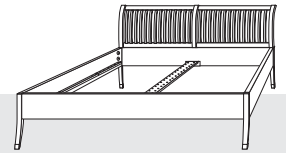

MONTANA BETT

Breite	Buche massiv	Eiche massiv	Kirsche massiv	Nussbaum massiv
100	1.419,- €	2.439,- €	2.549,- €	2.655,- €
120	1.659,- €	2.769,- €	2.889,- €	3.015,- €
140	1.869,- €	2.919,- €	3.159,- €	3.396,- €
160	1.979,- €	3.219,- €	3.419,- €	3.645,- €
180	2.079,- €	3.469,- €	3.679,- €	3.885,- €
200	2.179,- €	3.659,- €	3.879,- €	4.125,- €
Sonderlänge 190/210/220	+ 120,- €	+ 165,- €	+ 175,- €	+ 175,- €
Sonderhöhe + 5 cm	0,- €	+ 0,- €	+ 0,- €	+ 0,- €
Metallfrei	+ 450,- €	+ 450,- €	+ 450,- €	+ 450,- €
Alusockel	295,- €	+ 3,5 cm	Set à 4 Stück / handpoliert	
Maße	Länge/Breite	Höhe Rahmenoberkante	Höhe Kopfteil	Einlegetiefen
	+ 23 cm / + 7cm	39 / 44 cm	90,5 / 95,5 cm	11,5 / 14 / 16,5 cm

MONTANA LIEGE

Breite	Buche massiv	Eiche massiv	Kirsche massiv	Nussbaum massiv
100	939,- €	1.569,- €	1.619,- €	1.698,- €
120	1.169,- €	1.759,- €	1.929,- €	2.098,- €
140	1.259,- €	1.899,- €	2.078,- €	2.259,- €
160	1.309,- €	2.019,- €	2.198,- €	2.369,- €
180	1.369,- €	2.109,- €	2.298,- €	2.489,- €
200	1.469,- €	2.229,- €	2.419,- €	2.598,- €
Sonderlänge 190/210/220	+ 120,- €	+ 165,- €	+ 175,- €	+ 175,- €
Sonderhöhe + 5 cm	0,- €	0,- €	0,- €	0,- €
Maße	Länge/Breite	Höhe Rahmenoberkante	Höhe Kopfteil	Einlegetiefen
	+ 8 cm / + 7cm	39 / 44 cm	-	11,5 / 14 / 16,5 cm

Oberflächen	natur geölt · natur lackiert · buche merisier gebeizt · buche kirsch gebeizt · buche tabacco gebeizt · buche nussbaum gebeizt
Sondertöne	nach Muster · Aufpreis + 12% Buche weiß lasiert · Eiche weiß patiniert · Aufpreis + 12%