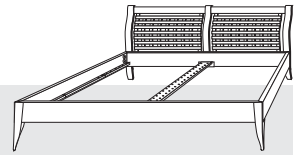

VALENCIA BETT mit Gitter

Breite	Buche massiv	Eiche massiv	Nussbaum und Kirsche massiv
100	1.698,- €	2.560,- €	3.190,- €
120	1.898,- €	2.860,- €	3.490,- €
140	2.098,- €	3.160,- €	3.960,- €
160	2.198,- €	3.360,- €	4.070,- €
180	2.298,- €	3.560,- €	4.230,- €
200	2.398,- €	3.675,- €	4.480,- €
Sonderlänge 190/210/220	+ 120,- €	+ 170,- €	+ 190,- €
Sonderhöhe Kopfteil *	+ 160,- €	+ 180,- €	+ 210,- €
Sondertiefe Riegel **	+ 250,- €	+ 290,- €	+ 320,- €

Maße	Länge/Breite	Höhe Rahmenoberkante	Höhe Kopfteil	Einlegetiefen
Standard	+ 17 cm / + 7 cm	46 cm	100 cm	10,5 / 13 / 15,5 cm
Sonderhöhe Kopfteil *	+ 17 cm / + 7 cm	46 cm	109 cm	10,5 / 13 / 15,5 cm
Sondertiefe Riegel **	+ 17 cm / + 7 cm	46 cm	100 cm	15,5 / 18 / 20,5 cm

optional

- Das Kopfteil wird um 9 cm erhöht für hohe Einlegesysteme (z.B. BOXSPRING Matratzen)
- ** Die Riegel (Längs- und Querträger) werden um 5cm erhöht. Die Einlegetiefe erhöht sich dementsprechend um 5 cm.

LOTHAR'S NACHTTISCH

Modell	Buche massiv	Eiche massiv	Nussbaum und Kirsche massiv
mit Schub + Platte	499,- €	755,- €	889,- €

Maße	Breite	Tiefe	Höhe
	37 cm	35 cm	55 cm

Oberflächen	natur geölt · natur lackiert · buche merisier gebeizt · buche kirsch gebeizt · buche tabacco gebeizt · buche nussbaum gebeizt
Sondertöne	nach Muster · Aufpreis + 12% Buche weiß lasiert · Eiche weiß patiniert · Aufpreis + 12%