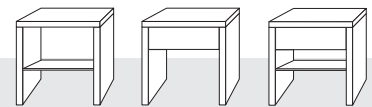

ENO NACHTTISCH massiv

Modell	kernige Buche massiv	knorrige Eiche massiv	astiger Nussbaum massiv
	515,- €	525,- €	545,- €
mit Glasplatte	655,- €	670,- €	799,- €
mit Schub	745,- €	765,- €	859,- €
mit Schub + Glasplatte			

ENO NACHTTISCH Vollholz furniert

Modell	Buche	Kirsche, Eiche oder
	Vollholz furniert	Nuss Vollholz furniert
mit Glasplatte	285,- €	325,- €
mit Schub	415,- €	469,- €
mit Schub + Glasplatte	478,- €	525,- €

Maße	Breite	Tiefe	Höhe
	45 cm	35 cm	40 cm

Oberflächen	natur geölt · natur lackiert · bei knorriger Eiche auch weiß patiniert ohne Aufpreis möglich · Buche furniert merisier gebeizt · Buche furniert kirsch gebeizt · Buche furniert tabacco gebeizt · Buche furniert nussbaum gebeizt
Sondertöne	nach Muster · Aufpreis + 12%