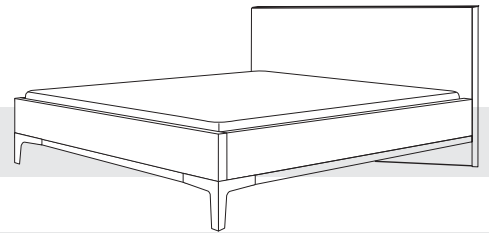

KODO BETT

Breite	kernige Buche massiv	knorrige Eiche massiv	astiger Nuss- baum massiv	
140	2.999,- €	3.099,- €	3.799,- €	
160	3.099,- €	3.259,- €	3.959,- €	
180	3.299,- €	3.399,- €	4.129,- €	
200	3.499,- €	3.599,- €	4.329,- €	
Aufpreis Kopfteil verzinnt		+ 225,- €	+ 225,- €	
Sonderlänge 190/210/220	+ 120,- €	+ 150,- €	+ 180,- €	
Sonderhöhe I (+5 cm Fuß)	0,- €	0,- €	0,- €	
Sonderhöhe II (+5 cm Fuß und +5 cm Rahmen)	0,- €	0,- €	0,- €	
Maße	Länge/Breite	Höhe Rahmenoberkante	Höhe Kopfteil	Einlegetiefen
	+ 7 cm / + 14 cm	40 / 45 cm	145 cm	10,5 / 13 / 15,5 cm
Oberflächen	natur geölt · natur lackiert · bei knorriger Eiche auch weiß patiniert ohne Aufpreis möglich			
Füße	Alu Sandguß, Füße + 5cm = Standardausführung			
Äste geschlossen	Aufpreis · + 125 €			

ENO NACHTTISCH massiv

Modell	kernige Buche massiv	knorrige Eiche massiv	astiger Nussbaum massiv
	515,- €	525,- €	545,- €
mit Glasplatte	655,- €	670,- €	799,- €
mit Schub	745,- €	765,- €	859,- €
mit Schub + Glasplatte			

ENO NACHTTISCH Vollholz furniert

Modell	Buche	Kirsche, Eiche oder
	Vollholz furniert	Nuss Vollholz furniert
mit Glasplatte	285,- €	325,- €
mit Schub	415,- €	469,- €
mit Schub + Glasplatte	478,- €	525,- €

Maße	Breite	Tiefe	Höhe
	45 cm	35 cm	40 cm

Oberflächen	natur geölt · natur lackiert · bei knorriger Eiche auch weiß patiniert ohne Aufpreis möglich · Buche furniert merisier gebeizt · Buche furniert kirsch gebeizt · Buche furniert tabacco gebeizt · Buche furniert nussbaum gebeizt
Sondertöne	nach Muster · Aufpreis + 12%