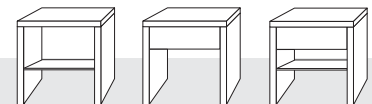

UNO BETT

Breite	kernige Buche	knorrige Eiche	astiger Nuss-	astiger Kirsch-
	massiv	massiv	baum massiv	baum massiv
100	1.828,- €	2.198,- €	2.468,- €	2.728,- €
120	1.948,- €	2.398,- €	2.668,- €	2.978,- €
140	2.058,- €	2.498,- €	2.788,- €	3.106,- €
160	2.178,- €	2.629,- €	2.938,- €	3.326,- €
180	2.288,- €	2.729,- €	3.108,- €	3.526,- €
200	2.398,- €	2.829,- €	3.258,- €	3.662,- €
Aufpreis Kopfteil verzinkt		+ 195,- €	+ 195,- €	
Sonderlänge 190/210/220	+ 120,- €	+ 150,- €	+ 180,- €	+ 190,- €
Sonderhöhe I (+ 5 cm Fuß)	0,- €	0,- €	0,- €	0,- €
Sonderhöhe II (+ 5cm Fuß und + 5cm Rahmen)	0,- €	0,- €	0,- €	0,- €
Maße	Länge/Breite	Höhe Rahmenoberkante	Höhe Kopfteil	Einlegetiefen
	+ 7 cm / + 7 cm	35 / 40 / 45 cm	85 / 90 / 90 cm	10,5 / 13 / 15,5 cm
Oberflächen	natur geölt · natur lackiert · bei knorriger Eiche auch weiß patiniert ohne Aufpreis möglich			
Füße	Alu Sandguß			
massiv Hölzer	Bitte beachten Sie, dass Standard bei diesen Betten ein wilderes Maserbild ist.			
Äste geschlossen	Aufpreis + 125 €