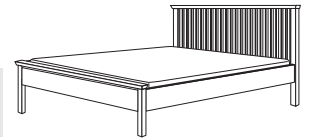

FRANKLIN BETT

Breite	Buche massiv	Eiche massiv	Kirsche massiv	Nussbaum massiv	
100	1.529,- €	2.485,- €	2.639,- €	2.969,- €	
120	1.679,- €	2.695,- €	2.859,- €	3.189,- €	
140	1.889,- €	2.998,- €	3.159,- €	3.369,- €	
160	1.998,- €	3.219,- €	3.389,- €	3.699,- €	
180	2.099,- €	3.389,- €	3.559,- €	3.899,- €	
200	2.199,- €	3.539,- €	3.699,- €	4.119,- €	
Maße	Länge/Breite	Rahmenhöhe	Hö.Rahmenoberkante	Höhe Kopfteil / Höhe Fußteil	Einlegetiefen
	+ 8,5 cm / + 11cm	19cm	45 cm	115 cm / 49,5 cm	11 / 14 / 16,5 cm

FRANKLIN BETT mit Sonder-Rahmenhöhe für BoxSpring-Matratzen

Breite	Buche massiv	Eiche massiv	Kirsche massiv	Nussbaum massiv	
100	1.729,- €	2.765,- €	2.929,- €	3.199,- €	
120	1.899,- €	2.985,- €	3.149,- €	3.499,- €	
140	2.119,- €	3.295,- €	3.469,- €	3.769,- €	
160	2.229,- €	3.495,- €	3.679,- €	4.099,- €	
180	2.339,- €	3.695,- €	3.889,- €	4.329,- €	
200	2.449,- €	3.895,- €	4.089,- €	4.569,- €	
Maße	Länge/Breite	Rahmenhöhe	Hö.Rahmenoberkante	Höhe Kopfteil / Höhe Fußteil	Einlegetiefen
	+ 8,5 cm / + 11cm	25,5 cm	45 cm	115 cm / 49,5 cm	17 / 20 / 23 cm

Sonderlänge 190/210/220	+ 120,- €	+ 150,- €	+ 180,- €	+ 190,- €
Metallfrei	+ 450,- €	+ 450,- €	+ 450,- €	+ 450,- €

FRANKLIN NACHTTISCH

Modell	Buche massiv	Eiche massiv	Kirsche massiv	Nussbaum massiv
mit Schub	455,- €	655,- €	719,- €	799,- €
Maße	Breite	Tiefe	Höhe	
	46 cm	40,5 cm	60 cm	

Oberflächen	natur geölt · natur lackiert · buche merisier gebeizt · buche kirsch gebeizt · buche tabacco gebeizt · buche nussbaum gebeizt
Sondertöne	nach Muster · Aufpreis + 12% Buche weiß lasiert · Eiche weiß patiniert · Aufpreis + 12%