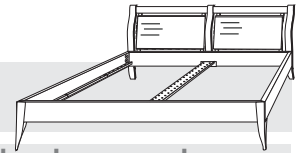

MALAGA BETT mit Holzfüllung

Breite	Buche massiv	Eiche massiv	Nussbaum und Kirsche massiv
100	1.698,- €	2.560,- €	3.190,- €
120	1.898,- €	2.860,- €	3.490,- €
140	2.098,- €	3.160,- €	3.960,- €
160	2.198,- €	3.360,- €	4.070,- €
180	2.298,- €	3.560,- €	4.230,- €
200	2.398,- €	3.675,- €	4.480,- €
Sonderlänge 190/210/220	+ 120,- €	+ 170,- €	+ 190,- €
Sonderhöhe Kopfteil *	+ 160,- €	+ 180,- €	+ 210,- €
Sondertiefe Riegel **	+ 250,- €	+ 290,- €	+ 320,- €

Maße Standard	Länge/Breite	Höhe Rahmenoberkante	Höhe Kopfteil	Einlegetiefen
	+ 17 cm / + 7 cm	46 cm	100 cm	10,5 / 13 / 15,5 cm
Sonderhöhe Kopfteil *	+ 17 cm / + 7 cm	46 cm	109 cm	10,5 / 13 / 15,5 cm
Sondertiefe Riegel **	+ 17 cm / + 7 cm	46 cm	100 cm	15,5 / 18 / 20,5 cm

optional

- Das Kopfteil wird um 9 cm erhöht für hohe Einlegesysteme (z.B. BOXSPRING Matratzen)
- ** Die Riegel (Längs- und Querträger) werden um 5cm erhöht. Die Einlegetiefe erhöht sich dementsprechend um 5 cm.

LOTHAR'S NACHTTISCH

Modell	Buche massiv	Eiche massiv	Nussbaum und Kirsche massiv
mit Schub + Platte	499,- €	755,- €	889,- €

Maße	Breite	Tiefe	Höhe
	37 cm	35 cm	55 cm

Oberflächen	natur geölt · natur lackiert · buche merisier gebeizt · buche kirsch gebeizt · buche tabacco gebeizt · buche nussbaum gebeizt
Sondertöne	nach Muster · Aufpreis + 12% Buche weiß lasiert · Eiche weiß patiniert · Aufpreis + 12%