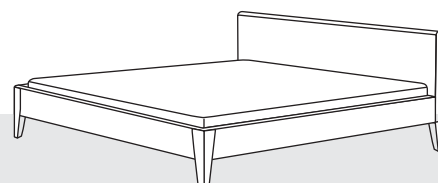

LOTHAR'S BETT mit Stoff RIMINI

Breite	Eiche massiv weiß patiniert
100	2.320,- €
120	2.475,- €
140	2.680,- €
160	2.855,- €
180	2.985,- €
200	3.150,- €
Sonderlänge 190/210/220	+ 165,- €

Maße Standard	Länge/Breite	Höhe Rahmenoberkante	Höhe Kopfteil	Einlegetiefen
	+ 14 cm / + 10 cm	46 cm (Riegel 18cm)	107 cm	10,5 / 13 / 15,5 cm