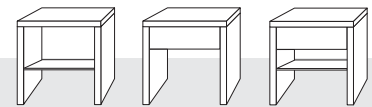

UNO BETT

Breite	kernige Buche	knorrige Eiche	astiger Nussbaum	astiger Kirschbaum
	massiv	massiv	massiv	massiv
100	1.828,- €	2.198,- €	2.468,- €	2.728,- €
120	1.948,- €	2.398,- €	2.668,- €	2.978,- €
140	2.058,- €	2.498,- €	2.788,- €	3.106,- €
160	2.178,- €	2.629,- €	2.938,- €	3.326,- €
180	2.288,- €	2.729,- €	3.108,- €	3.526,- €
200	2.398,- €	2.829,- €	3.258,- €	3.662,- €
Aufpreis Kopfteil verzinkt		+ 195,- €	+ 195,- €	
Sonderlänge 190/210/220	+ 120,- €	+ 150,- €	+ 180,- €	+ 190,- €
Sonderhöhe I (+ 5 cm Fuß)	0,- €	0,- €	0,- €	0,- €
Sonderhöhe II (+ 5 cm Fuß und + 5 cm Rahmen)	0,- €	0,- €	0,- €	0,- €
Maße	Länge/Breite	Höhe Rahmenoberkante	Höhe Kopfteil	Einlegetiefen
	+ 7 cm / + 7 cm	35 / 40 / 45 cm	85 / 90 / 90 cm	10,5 / 13 / 15,5 cm
Oberflächen	natur geölt · natur lackiert · bei knorriger Eiche auch weiß patiniert ohne Aufpreis möglich			
Füße	Alu Sandguß			
massiv Hölzer	Bitte beachten Sie, dass Standard bei diesen Betten ein wilderes Maserbild ist.			
Äste geschlossen	Aufpreis + 125 €