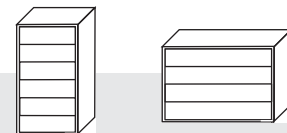

SETÈ KOMMODE

Modell	kernige Buche	knorrige Eiche	astiger Nussbaum	astiger Kirschbaum
	massiv	massiv	massiv	massiv
6 Schübe schmal	2.398,- €	2.619,- €	2.939,- €	3.139,- €
4 Schübe breit	2.719,- €	2.829,- €	3.139,- €	3.349,- €

Maße	Breite	Tiefe	Höhe
6 Schübe schmal	60 cm	45 cm	133 cm
4 Schübe breit	120 cm	45 cm	98,5 cm

Oberflächen	natur geölt · natur lackiert · bei knorriger Eiche auch weiß patiniert ohne Aufpreis möglich
Glasfronten	ohne Aufpreis wählbar in den Farben, weiß 9010, terrabraun 8028 und anthrazit 7015

SETÈ NACHTTISCH

Modell	kernige Buche	knorrige Eiche	astiger Nussbaum	astiger Kirschbaum
	massiv	massiv	massiv	massiv
2 Schübe	1.119,- €	1.149,- €	1.359,- €	1.459,- €

Maße	Breite	Tiefe	Höhe
	60 cm	45 cm	39,5 cm

Oberflächen	natur geölt · natur lackiert · bei knorriger Eiche auch weiß patiniert ohne Aufpreis möglich
Glasfronten	ohne Aufpreis wählbar in den Farben, satinato Glas weiß 9010, terrabraun 8028, anthrazit 7015