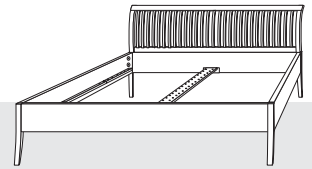

MONTANA 10+ BETT

Breite	Buche massiv	Eiche massiv	Kirsche massiv	Nussbaum massiv
100	1.359,- €	2.239,- €	2.339,- €	2.429,- €
120	1.499,- €	2.449,- €	2.619,- €	2.789,- €
140	1.629,- €	2.699,- €	2.849,- €	3.009,- €
160	1.749,- €	2.879,- €	3.039,- €	3.219,- €
180	1.859,- €	2.999,- €	3.179,- €	3.339,- €
200	1.959,- €	3.149,- €	3.259,- €	3.449,- €
Sonderlänge 190/210/220	+ 100,- €	+ 165,- €	+ 175,- €	+ 175,- €
Sonderhöhe + 5cm	0,- €	0,- €	0,- €	0,- €
Metallfrei	+ 450,- €	+ 450,- €	+ 450,- €	+ 450,- €

Maße	Länge/Breite	Höhe Rahmenoberkante	Höhe Kopfteil	Einlegetiefen
	+ 17cm / + 7 cm	40 / 45 cm	95,5 / 100,5 cm	11,5 / 14 / 16,5 cm

Oberflächen	natur geölt · natur lackiert · buche merisier gebeizt · buche kirsch gebeizt · buche tabacco gebeizt · buche nussbaum gebeizt
Sondertöne	nach Muster · Aufpreis + 12% Buche weiß lasiert · Eiche weiß patiniert · Aufpreis + 12%

ENO NACHTTISCH massiv

Modell	kernige Buche massiv	knorrige Eiche massiv	astiger Nussbaum massiv
	515,- €	525,- €	545,- €
mit Glasplatte	655,- €	670,- €	799,- €
mit Schub	745,- €	765,- €	859,- €
mit Schub + Glasplatte			

ENO NACHTTISCH Vollholz furniert

Modell	Buche	Kirsche, Eiche und Nussbaum
	Vollholz furniert	Vollholz furniert
mit Glasplatte	285,- €	325,- €
mit Schub	415,- €	469,- €
mit Schub + Glasplatte	478,- €	525,- €

Maße	Breite	Tiefe	Höhe
	45 cm	35 cm	40 cm

Oberflächen	natur geölt · natur lackiert · bei knorriger Eiche auch weiß patiniert ohne Aufpreis möglich · Buche furniert merisier gebeizt · Buche furniert kirsch gebeizt · Buche furniert tabacco gebeizt · Buche furniert nussbaum gebeizt
Sondertöne	nach Muster · Aufpreis + 12%