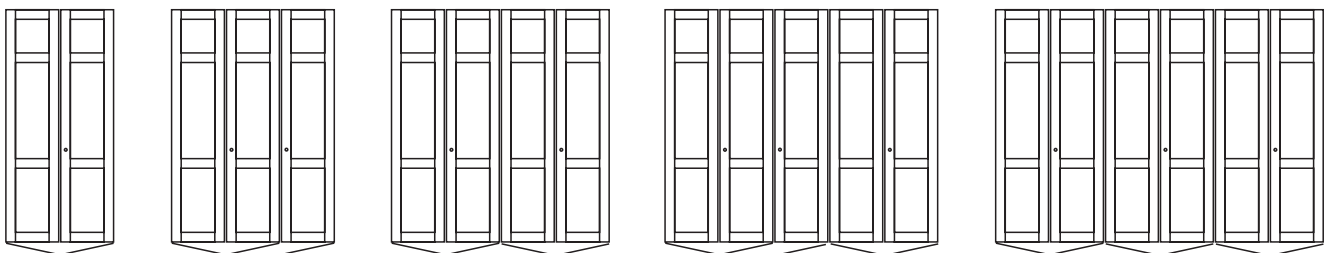

MONTANA SCHRANK Standard-Ausstattung 2 Böden+1 Stange je Fach

Breite incl. Kranz	Buche Vollholz furniert	Kirsche Vollholz furniert	Nussbaum Vollholz furniert
2-türig / 112	2.049,- €	2.569,- €	2.789,- €
3-türig / 163	2.799,- €	3.599,- €	3.849,- €
4-türig / 212	3.609,- €	4.529,- €	4.899,- €
5-türig / 263	4.299,- €	5.529,- €	6.189,- €
6-türig / 312	4.959,- €	6.439,- €	7.129,- €

Maße	Höhe Schrank	Tiefe Schrank	Breite Schrank
incl. Kranz	229,5 cm	67 cm	s.o.
ohne Kranz	224 cm	62,6 cm	- 9 cm
2.Höhe	240 cm	(ohne Kranz)	Aufpreis + 18%

Zusatzteile	Buche	Kirsche oder Eiche	Nussbaum
	Vollholz furniert	Vollholz furniert	Vollholz furniert
Boden schmal	76,- €	94,- €	104,- €
Boden breit	112,- €	150,- €	155,- €
Stange schmal	24,- €	24,- €	24,- €
Stange breit	35,- €	35,- €	35,- €
Kleiderlift	229,- €	229,- €	229,- €
Schubelement 2 (2Schübe)	579,- €	739,- €	769,- €
Aufpreis Hotelleinteilung	+ 645,- €	+ 859,- €	+ 889,- €
Türen	alle Türen inkl. Türdämpfer		

Ausgleichselement Korpus, 2 Böden + 1 Stange - ohne Tür

Breite	Buche	Kirsche oder Eiche	Nussbaum
	Vollholz furniert	Vollholz furniert	Vollholz furniert
schmales Element 25 - 47 cm	655,- €	755,- €	855,- €
breites Element 48 - 97 cm	998,- €	1.098,- €	1.198,- €

Oberflächen	natur geölt · natur lackiert · buche merisier gebeizt · buche kirsch gebeizt buche tabacco gebeizt · buche nussbaum gebeizt
Sondertöne	nach Muster · Aufpreis + 12 %
ohne Kranz	abzüglich 3 % vom Grundpreis
Höhenkürzung	zuzüglich 10 % zum Grundpreis