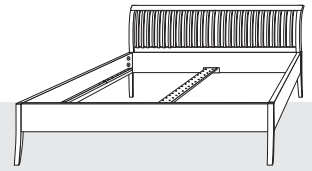

MONTANA 10+ BETT

Breite	Buche massiv	Eiche massiv	Kirsche massiv	Nussbaum massiv
100	1.359,- €	2.239,- €	2.339,- €	2.429,- €
120	1.499,- €	2.449,- €	2.619,- €	2.789,- €
140	1.629,- €	2.699,- €	2.849,- €	3.009,- €
160	1.749,- €	2.879,- €	3.039,- €	3.219,- €
180	1.859,- €	2.999,- €	3.179,- €	3.339,- €
200	1.959,- €	3.149,- €	3.259,- €	3.449,- €
Sonderlänge 190/210/220	+ 100,- €	+ 165,- €	+ 175,- €	+ 175,- €
Sonderhöhe + 5cm	0,- €	0,- €	0,- €	0,- €
Metallfrei	+ 450,- €	+ 450,- €	+ 450,- €	+ 450,- €

Maße	Länge/Breite	Höhe Rahmenoberkante	Höhe Kopfteil	Einlegetiefen
	+ 17cm / + 7 cm	40 / 45 cm	95,5 / 100,5 cm	11,5 / 14 / 16,5 cm

Oberflächen	natur geölt · natur lackiert · buche merisier gebeizt · buche kirsch gebeizt · buche tabacco gebeizt · buche nussbaum gebeizt
Sondertöne	nach Muster · Aufpreis + 12% Buche weiß lasiert · Eiche weiß patiniert · Aufpreis + 12%

ENO NACHTTISCH massiv

Modell	kernige Buche massiv	knorrige Eiche massiv	astiger Nussbaum massiv
	515,- €	525,- €	545,- €
mit Glasplatte	655,- €	670,- €	799,- €
mit Schub	745,- €	765,- €	859,- €
mit Schub + Glasplatte			

ENO NACHTTISCH Vollholz furniert

Modell	Buche	Kirsche, Eiche und Nussbaum
	Vollholz furniert	Vollholz furniert
mit Glasplatte	285,- €	325,- €
mit Schub	415,- €	469,- €
mit Schub + Glasplatte	478,- €	525,- €

Maße	Breite	Tiefe	Höhe
	45 cm	35 cm	40 cm

Oberflächen	natur geölt · natur lackiert · bei knorriger Eiche auch weiß patiniert ohne Aufpreis möglich · Buche furniert merisier gebeizt · Buche furniert kirsch gebeizt · Buche furniert tabacco gebeizt · Buche furniert nussbaum gebeizt
Sondertöne	nach Muster · Aufpreis + 12%