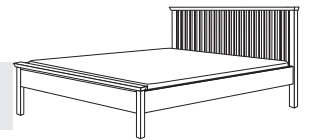

FRANKLIN BETT

Breite	Buche massiv	Eiche massiv	Kirsche massiv	Nussbaum massiv	
100	1.529,- €	2.485,- €	2.639,- €	2.969,- €	
120	1.679,- €	2.695,- €	2.859,- €	3.189,- €	
140	1.889,- €	2.998,- €	3.159,- €	3.369,- €	
160	1.998,- €	3.219,- €	3.389,- €	3.699,- €	
180	2.099,- €	3.389,- €	3.559,- €	3.899,- €	
200	2.199,- €	3.539,- €	3.699,- €	4.119,- €	
Maße	Länge/Breite	Rahmenhöhe	Hö.Rahmenoberkante	Höhe Kopfteil / Höhe Fußteil	Einlegetiefen
	+ 8,5 cm / + 11cm	19cm	45 cm	115 cm / 49,5 cm	11 / 14 / 16,5 cm