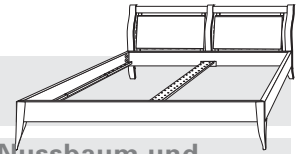

SEVILLA BETT mit Kopfteilfüllung in Pelle, Lederoptik

Breite	Buche massiv	Eiche massiv	Nussbaum und Kirsche massiv
100	1.715,- €	2.580,- €	3.250,- €
120	1.915,- €	2.920,- €	3.590,- €
140	2.115,- €	3.240,- €	4.040,- €
160	2.215,- €	3.360,- €	4.150,- €
180	2.315,- €	3.580,- €	4.290,- €
200	2.415,- €	3.740,- €	4.540,- €
Sonderlänge 190/210/220	+ 120,- €	+ 170,- €	+ 190,- €
Sonderhöhe Kopfteil *	+ 160,- €	+ 180,- €	+ 210,- €
Sondertiefe Riegel **	+ 250,- €	+ 290,- €	+ 320,- €

Maße	Länge/Breite	Höhe Rahmenoberkante	Höhe Kopfteil	Einlegetiefen
Standard	+ 17 cm / + 7 cm	46 cm	100 cm	10,5 / 13 / 15,5 cm
Sonderhöhe Kopfteil *	+ 17 cm / + 7 cm	46 cm	109 cm	10,5 / 13 / 15,5 cm
Sondertiefe Riegel **	+ 17 cm / + 7 cm	46 cm	100 cm	15,5 / 18 / 20,5 cm

optional

* Das Kopfteil wird um 9 cm erhöht für hohe Einlegesysteme (z.B. BOXSPRING Matratzen)

** Die Riegel (Längs- und Querträger) werden um 5cm erhöht. Die Einlegetiefe erhöht sich dementsprechend um 5 cm.

LOTHAR'S NACHTTISCH

Modell	Buche massiv	Eiche massiv	Nussbaum und Kirsche massiv
mit Schub + Platte	499,- €	755,- €	889,- €

Maße	Breite	Tiefe	Höhe
	37 cm	35 cm	55 cm

Oberflächen	natur geölt · natur lackiert · buche merisier gebeizt · buche kirsch gebeizt · buche tabacco gebeizt · buche nussbaum gebeizt
Sondertöne	nach Muster · Aufpreis + 12% / Buche weiß lasiert · Eiche weiß patiniert · Aufpreis + 12%
Rückenpolster	Pelle (Lederoptik), schwarz, braun, creme Echtleider mit Aufpreis möglich, + 15% auf die Buchepreise