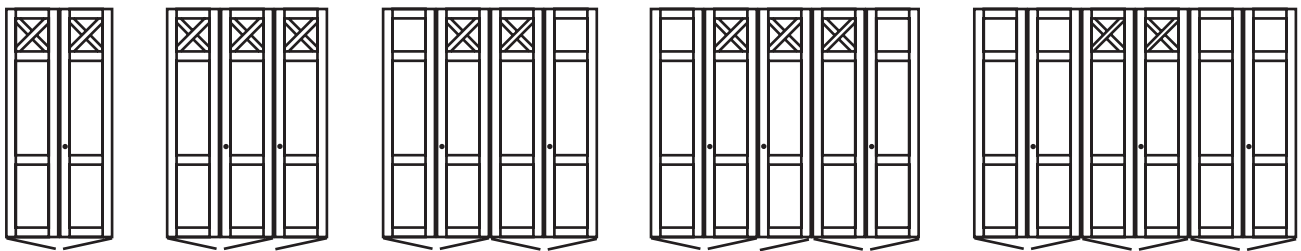

TOSCANA SCHRANK Standard-Ausstattung 2 Böden + 1 Stange je Fach

Breite incl. Kranz	Buche Vollholz furniert	Kirsche Vollholz furniert	Nussbaum Vollholz furniert	
2-türig / 112	2.149,- €	2.739,- €	3.019,- €	2 Kreuze
3-türig / 163	2.969,- €	3.849,- €	4.239,- €	3 Kreuze
4-türig / 212	3.699,- €	4.749,- €	5.369,- €	2 Kreuze
5-türig / 263	4.559,- €	6.229,- €	6.799,- €	3 Kreuze
6-türig / 312	5.069,- €	6.989,- €	7.819,- €	2 Kreuze

Maße	Höhe Schrank	Tiefe Schrank	Breite Schrank
incl. Kranz	229,5 cm	67 cm	s.o.
ohne Kranz	224 cm	62,6 cm	- 9 cm
2.Höhe	240 cm	ohne Kranz	Aufpreis + 18%

Zusatzteile	Buche Vollholz furniert	Kirsche Vollholz furniert	Nussbaum Vollholz furniert
Boden schmal	76,- €	94,- €	104,- €
Boden breit	112,- €	150,- €	155,- €
Stange schmal	24,- €	24,- €	24,- €
Stange breit	35,- €	35,- €	35,- €
Kleiderlift	229,- €	229,- €	229,- €
Schubelement 2 (2Schübe)	579,- €	739,- €	769,- €
Aufpreis Hotelleinteilung	+ 645,- €	+ 859,- €	+ 889,- €
Türen	alle Türen inkl. Türspanner und Türdämpfer		

Ausgleichselement Korpus, 2 Böden + 1 Stange und Kranzprofil - ohne Tür

Breite	Buche Vollholz furniert	Kirsche Vollholz furniert	Nussbaum Vollholz furniert
schmales Element 25 - 47 cm	655,- €	755,- €	855,- €
breites Element 48 - 97 cm	998,- €	1.098,- €	1.198,- €

Oberflächen	natur geölt · natur lackiert · buche merisier gebeizt · buche kirsch gebeizt buche tabacco gebeizt · buche nussbaum gebeizt
Sondertöne	nach Muster · Aufpreis + 12 %
ohne Kranz	abzüglich 3 % vom Grundpreis
Glasfelder pro Tür	oben
satinato Glas	ohne Aufpreis
Kreuz für Tür extra	Aufpreis + 70,- € pro Tür