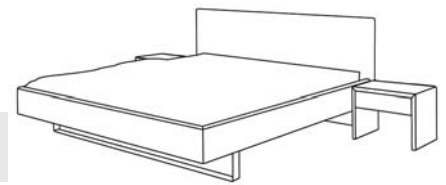

KENDO BETT

Breite	kernige Buche oder MDF lackiert	knorrige Eiche massiv	astiger Nuss- baum massiv	astiger Kirsch- baum massiv
140	1.795,- €	2.179,- €	2.869,- €	2.799,- €
160	1.895,- €	2.319,- €	2.989,- €	2.899,- €
180	1.995,- €	2.479,- €	3.089,- €	3.019,- €
200	2.095,- €	2.619,- €	3.189,- €	3.119,- €
Sonderlänge 190/210/220	+ 120,- €	+ 150,- €	+ 180,- €	+ 190,- €

KENDO BETT MDF und massiv Holz gemischt

Breite	MDF / knorrige Eiche massiv	MDF / astiger Nussb. massiv	MDF / astiger Kirschb. massiv
140	2.079,- €	2.398,- €	2.388,- €
160	2.179,- €	2.538,- €	2.498,- €
180	2.279,- €	2.698,- €	2.658,- €
200	2.419,- €	2.858,- €	2.798,- €
Sonderlänge 190/210/220	+ 150,- €	+ 180,- €	+ 190,- €

Maße	Länge/Breite	Höhe Rahmenoberkante	Höhe Kopfteil	Einlegetiefen
	+ 7,5 cm / + 12,5 cm	40 / 45 cm	90 cm	13,5 / 15,5 / 17,5 cm

Oberflächen	natur geölt · natur lackiert · bei knorriger Eiche auch weiß patiniert ohne Aufpreis möglich MDF lackiert, nach RAL 9010 weiß , RAL 8028 terrabraun, RAL 7015 anthrazit
Kufe Standard	Stahl Kufe · alternativ auch Holz Kufe ohne Aufpreis möglich
Kufe in Chrom Fuß Alu Sandguss	(Beachten Sie, dass die Holzkufe nur auf eine Höhe montiert werden kann, bitte bei der Bestellung angeben.) Kufe auch in Chrom möglich · Aufpreis + 150,- € alternativ 2x Alu-Fuß möglich · Aufpreis + 150,- € (nur mit Rahmenoberkante 40cm)
Äste geschlossen	· Aufpreis + 125,- €
Kanten Standard	Kanten gerundet am Rahmen und Kopfteil
Kanten Spezial	Kanten gerade am Rahmen und/oder Kopfteil nach Wunsch möglich

KENDO NACHTTISCH

Modell	kernige Buche oder MDF lackiert	knorrige Eiche massiv	astiger Nussbaum massiv	astiger Kirschbaum massiv
mit Holzplatte	475,- €	510,- €	575,- €	585,- €
mit Schub	645,- €	665,- €	840,- €	860,- €
bei Korpus MDF/ und Schubladenblende Massiv		+ 50,- €	+ 80,- €	+ 100,- €

Maße	Breite	Tiefe	Höhe
	50 cm	40 cm	40 cm

Oberflächen	natur geölt · natur lackiert · bei knorriger Eiche auch weiß patiniert ohne Aufpreis möglich MDF lackiert, nach RAL 9010 weiß , RAL 8028 Terrabraun, RAL 7015 Anthrazit