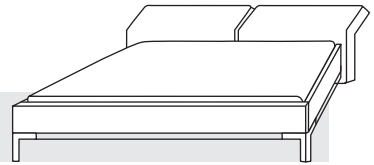

CORSO BETT Stoff Cento und Rimini / mit Funktion

Breite	kernige	knorrige	astiger	astiger	Stoffverbrauch
	Buche massiv	Eiche massiv	Nussbaum massiv	Kirschbaum massiv	
140	2.249,- €	2.449,- €	2.898,- €	3.119,- €	4,1 Meter
160	2.349,- €	2.619,- €	2.999,- €	3.219,- €	4,3 Meter
180	2.455,- €	2.769,- €	3.129,- €	3.319,- €	4,5 Meter
200	2.559,- €	2.939,- €	3.329,- €	3.429,- €	4,7 Meter
Sonderlänge 190/210/220	+ 120,- €	+ 150,- €	+ 180,- €	+ 190,- €	
Sonderhöhe I (+ 5 cm Fuß)	0,- €	0,- €	0,- €	0,- €	
Sonderhöhe II (+ 5 cm Fuß und + 5 cm Rahmen)	0,- €	0,- €	0,- €	0,- €	
Maße	Länge/Breite	Höhe Rahmenoberkante	Höhe Kopfteil	Einlegetiefen	
	14,5 cm / + 18 cm	35 / 40 / 45 cm	90 / 95 / 95 cm	10,5 / 13 / 15,5 cm	

CORSO BETT Pelle (Lederoptik) und Stoff Dahna / mit Funktion

Breite	kernige	knorrige	astiger	astiger	Stoffverbrauch
	Buche massiv	Eiche massiv	Nussbaum massiv	Kirschbaum massiv	
140	2.355,- €	2.565,- €	3.039,- €	3.198,- €	4,1 Meter
160	2.515,- €	2.775,- €	3.209,- €	3.359,- €	4,3 Meter
180	2.675,- €	2.985,- €	3.379,- €	3.499,- €	4,5 Meter
200	2.825,- €	3.195,- €	3.569,- €	3.669,- €	4,7 Meter
Sonderlänge 190/210/220	+ 120,- €	+ 150,- €	+ 180,- €	+ 190,- €	
Sonderhöhe I (+ 5 cm Fuß)	0,- €	0,- €	0,- €	0,- €	
Sonderhöhe II (+ 5 cm Fuß und + 5 cm Rahmen)	0,- €	0,- €	0,- €	0,- €	
Maße	Länge/Breite	Höhe Rahmenoberkante	Höhe Kopfteil	Einlegetiefen	
	14,5 cm / + 18 cm	35 / 40 / 45 cm	90 / 95 / 95 cm	10,5 / 13 / 15,5 cm	

Stoff Cento / Rimini	Cento, Baumwollstoff in 26 Farben · Rimini (waschbar bei 30°)
Pelle / Stoff Dahna	Pelle (Lederoptik), schwarz, braun, creme · Dahna (77% Baumwolle)
Echtleder	mit Aufpreis möglich, + 20% auf die Buchepreise, der Pelle-Preisliste
Oberflächen	natur geölt · natur lackiert · bei knorriger Eiche auch weiß patiniert ohne Aufpreis möglich
Füße	Alu Sandguß
massiv Holz	Bitte beachten Sie, dass Standard bei diesen Betten ein wilderes Maserbild ist.