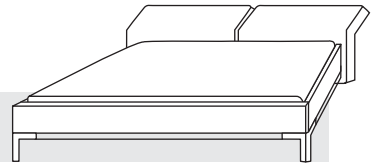

CORSO BETT Stoff Cento und Rimini / mit Funktion

Breite	kernige	knorrige	astiger	astiger	Stoffverbrauch
	Buche massiv	Eiche massiv	Nussbaum massiv	Kirschbaum massiv	
140	2.249,- €	2.449,- €	2.898,- €	3.119,- €	4,1 Meter
160	2.349,- €	2.619,- €	2.999,- €	3.219,- €	4,3 Meter
180	2.455,- €	2.769,- €	3.129,- €	3.319,- €	4,5 Meter
200	2.559,- €	2.939,- €	3.329,- €	3.429,- €	4,7 Meter
Sonderlänge 190/210/220	+ 120,- €	+ 150,- €	+ 180,- €	+ 190,- €	
Sonderhöhe I (+ 5 cm Fuß)	0,- €	0,- €	0,- €	0,- €	
Sonderhöhe II (+ 5 cm Fuß und + 5 cm Rahmen)	0,- €	0,- €	0,- €	0,- €	
Maße	Länge/Breite	Höhe Rahmenoberkante	Höhe Kopfteil	Einlegetiefen	
	14,5 cm / + 18 cm	35 / 40 / 45 cm	90 / 95 / 95 cm	10,5 / 13 / 15,5 cm	

CORSO BETT Pelle (Lederoptik) und Stoff Dahna / mit Funktion

Breite	kernige	knorrige	astiger	astiger	Stoffverbrauch
	Buche massiv	Eiche massiv	Nussbaum massiv	Kirschbaum massiv	
140	2.355,- €	2.565,- €	3.039,- €	3.198,- €	4,1 Meter
160	2.515,- €	2.775,- €	3.209,- €	3.359,- €	4,3 Meter
180	2.675,- €	2.985,- €	3.379,- €	3.499,- €	4,5 Meter
200	2.825,- €	3.195,- €	3.569,- €	3.669,- €	4,7 Meter
Sonderlänge 190/210/220	+ 120,- €	+ 150,- €	+ 180,- €	+ 190,- €	
Sonderhöhe I (+ 5 cm Fuß)	0,- €	0,- €	0,- €	0,- €	
Sonderhöhe II (+ 5 cm Fuß und + 5 cm Rahmen)	0,- €	0,- €	0,- €	0,- €	
Maße	Länge/Breite	Höhe Rahmenoberkante	Höhe Kopfteil	Einlegetiefen	
	14,5 cm / + 18 cm	35 / 40 / 45 cm	90 / 95 / 95 cm	10,5 / 13 / 15,5 cm	

Stoff Cento / Rimini	Cento, Baumwollstoff in 26 Farben · Rimini (waschbar bei 30°)
Pelle / Stoff Dahna	Pelle (Lederoptik), schwarz, braun, creme · Dahna (77% Baumwolle)
Echtleder	mit Aufpreis möglich, + 20% auf die Buchepreise, der Pelle-Preisliste
Oberflächen	natur geölt · natur lackiert · bei knorriger Eiche auch weiß patiniert ohne Aufpreis möglich
Füße	Alu Sandguß
massiv Holz	Bitte beachten Sie, dass Standard bei diesen Betten ein wilderes Maserbild ist.