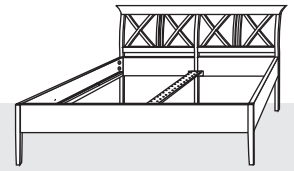

TOSCANA BETT

Breite	Buche massiv	Eiche massiv	Kirsche massiv	Nussbaum massiv
100	1.459,- €	2.268,- €	2.468,- €	2.658,- €
120	1.658,- €	2.698,- €	2.868,- €	3.048,- €
140	1.785,- €	2.918,- €	3.108,- €	3.298,- €
160	1.910,- €	3.088,- €	3.318,- €	3.548,- €
180	2.014,- €	3.318,- €	3.545,- €	3.778,- €
200	2.235,- €	3.442,- €	3.716,- €	3.988,- €
Sonderlänge 190/210/220	+ 120,- €	+ 165,- €	+ 175,- €	+ 175,- €
Sonderhöhe + 5cm	0,- €	0,- €	0,- €	0,- €
Metallfrei	+ 450,- €	+ 450,- €	+ 450,- €	+ 450,- €

Maße	Länge/Breite	Höhe Rahmenoberkante	Höhe Kopfteil	Einlegetiefen
	+ 18 cm / +13 cm	42,5 / 47,5 cm	98 / 103 cm	11,5 / 14 / 16,5 cm

TOSCANA NACHTTISCH

Modell	Buche massiv	Eiche massiv	Kirsche massiv	Nussbaum massiv
mit Schub	435,- €	639,- €	699,- €	769,- €
mit Schub + Platte	499,- €	769,- €	839,- €	899,- €

Maße	Breite	Tiefe	Höhe
	44 cm	40 cm	53 cm

TOSCANA BETTBANK

Modell	Buche massiv	Eiche massiv	Kirsche massiv	Nussbaum massiv
90	479,- €	779,- €	799,- €	839,- €
120	559,- €	869,- €	899,- €	949,- €

Maße	Breite	Tiefe	Höhe
	90 cm / 120 cm	45 cm	47 cm

Oberflächen	natur geölt · natur lackiert · buche merisier gebeizt · buche kirsch gebeizt · buche tabacco gebeizt · buche nussbaum gebeizt
Sondertöne	nach Muster · Aufpreis + 12% Buche weiß lasiert · Eiche weiß patiniert · Aufpreis + 12%