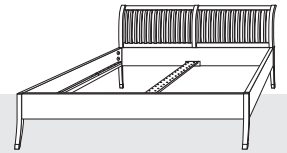

MONTANA BETT

Breite	Buche massiv	Eiche massiv	Kirsche massiv	Nussbaum massiv
100	1.419,- €	2.439,- €	2.549,- €	2.655,- €
120	1.659,- €	2.769,- €	2.889,- €	3.015,- €
140	1.869,- €	2.919,- €	3.159,- €	3.396,- €
160	1.979,- €	3.219,- €	3.419,- €	3.645,- €
180	2.079,- €	3.469,- €	3.679,- €	3.885,- €
200	2.179,- €	3.659,- €	3.879,- €	4.125,- €
Sonderlänge 190/210/220	+ 120,- €	+ 165,- €	+ 175,- €	+ 175,- €
Sonderhöhe + 5 cm	0,- €	+ 0,- €	+ 0,- €	+ 0,- €
Metallfrei	+ 450,- €	+ 450,- €	+ 450,- €	+ 450,- €
Alusockel	295,- €	+ 3,5 cm	Set à 4 Stück / handpoliert	
Maße	Länge/Breite	Höhe Rahmenoberkante	Höhe Kopfteil	Einlegetiefen
	+ 23 cm / + 7cm	39 / 44 cm	90,5 / 95,5 cm	11,5 / 14 / 16,5 cm

MONTANA LIEGE

Breite	Buche massiv	Eiche massiv	Kirsche massiv	Nussbaum massiv
100	939,- €	1.569,- €	1.619,- €	1.698,- €
120	1.169,- €	1.759,- €	1.929,- €	2.098,- €
140	1.259,- €	1.899,- €	2.078,- €	2.259,- €
160	1.309,- €	2.019,- €	2.198,- €	2.369,- €
180	1.369,- €	2.109,- €	2.298,- €	2.489,- €
200	1.469,- €	2.229,- €	2.419,- €	2.598,- €
Sonderlänge 190/210/220	+ 120,- €	+ 165,- €	+ 175,- €	+ 175,- €
Sonderhöhe + 5 cm	0,- €	0,- €	0,- €	0,- €
Maße	Länge/Breite	Höhe Rahmenoberkante	Höhe Kopfteil	Einlegetiefen
	+ 8 cm / + 7cm	39 / 44 cm	-	11,5 / 14 / 16,5 cm

Oberflächen	natur geölt · natur lackiert · buche merisier gebeizt · buche kirsch gebeizt · buche tabacco gebeizt · buche nussbaum gebeizt
Sondertöne	nach Muster · Aufpreis + 12% Buche weiß lasiert · Eiche weiß patiniert · Aufpreis + 12%