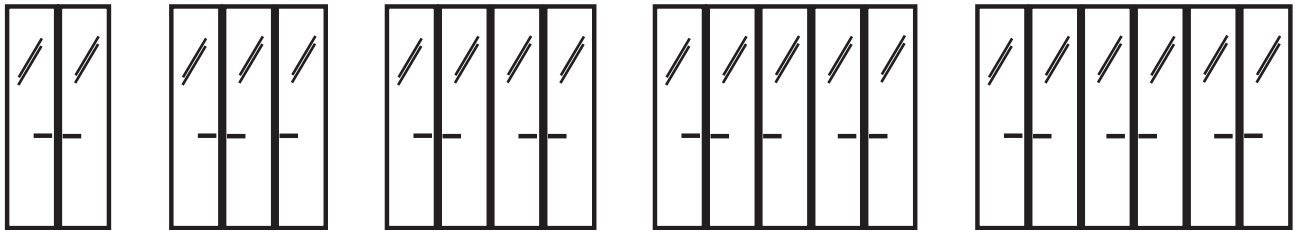

MODENA SCHRANK Standard-Ausstattung 2 Böden+1 Stange je Fach

Breite	Buche	Kirsche oder Eiche	Nussbaum
	Vollholz furniert	Vollholz furniert	Vollholz furniert
2-türig / 103	2.229,- €	2.599,- €	2.789,- €
3-türig / 154	3.109,- €	3.499,- €	3.859,- €
4-türig / 203	3.739,- €	4.479,- €	4.899,- €
5-türig / 254	4.619,- €	5.499,- €	6.189,- €
6-türig / 303	5.249,- €	6.369,- €	7.129,- €

Maße	Höhe Schrank	Tiefe Schrank	Tiefe innen
	224 cm	62,6 cm	58 cm
2.Höhe	240cm	Aufpreis + 20%	

Zusatzteile	Buche	Kirsche oder Eiche	Nussbaum
	Vollholz furniert	Vollholz furniert	Vollholz furniert
Boden schmal	76,- €	94,- €	104,- €
Boden breit	112,- €	150,- €	155,- €
Stange schmal	24,- €	24,- €	24,- €
Stange breit	35,- €	35,- €	35,- €
Kleiderlift	229,- €	229,- €	229,- €
Schubelement 2 (2Schübe)	579,- €	739,- €	769,- €
Aufpreis Hotelleinteilung	+ 645,- €	+ 859,- €	+ 889,- €
Türen	alle Türen inkl. Türdämpfer		

re li

Ausgleichselement Korpus, 2 Böden + 1 Stange - ohne Tür

Breite	Buche	Kirsche oder Eiche	Nussbaum
	Vollholz furniert	Vollholz furniert	Vollholz furniert
schmales Element 25 - 47 cm	655,- €	755,- €	855,- €
breites Element 48 - 97 cm	998,- €	1.098,- €	1.198,- €

Oberflächen	natur geölt · natur lackiert · buche merisier gebeizt · buche kirsch gebeizt buche tabacco gebeizt · buche nussbaum gebeizt
Sondertöne	nach Muster · Aufpreis + 12%
Türen	ohne Aufpreis wählbar in den Farben, satinato Glas weiß 9010, terrabraun 8028 oder anthrazit 7015
Sonderlacke	nach RAL, NCS oder Sikkens · Aufpreis + 12%