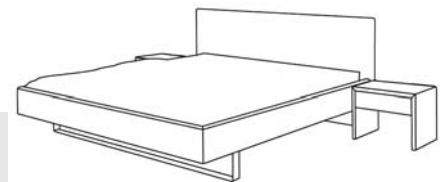

KENDO BETT mit Polsterkopfteil Pelle, Lederoptik

Breite	kernige Buche oder MDF lackiert	knorrige Eiche massiv	astiger Nuss- baum massiv	astiger Kirsch- baum massiv
140	2.069,- €	2.498,- €	3.099,- €	3.099,- €
160	2.169,- €	2.598,- €	3.199,- €	3.199,- €
180	2.269,- €	2.698,- €	3.299,- €	3.299,- €
200	2.369,- €	2.798,- €	3.399,- €	3.399,- €
Sonderlänge 190/210/220	+ 120,- €	+ 150,- €	+ 180,- €	+ 190,- €

Maße	Länge/Breite	Höhe Rahmenoberkante	Höhe Kopfteil	Einlegetiefen
	+ 10 cm / + 15 cm	40 / 45 cm	90 cm	13,5 / 15,5 / 17,5 cm

Oberflächen	natur geölt · natur lackiert · MDF lackiert · bei knorriger Eiche auch weiß patiniert möglich
Kunstleder	Pelle (Lederoptik), schwarz, braun, creme
Echtleder	mit Aufpreis möglich · + 25% auf die Buchepreise
Äste geschlossen	mit Aufpreis möglich · + 125,- €
Kufen	verschiedene Versionen möglich, siehe Kendo Bett Seite 5
Kanten	Kanten gerundet am Rahmen, wahlweise auch mit gerade Kanten

KENDO BETT Kopfteil mit Funktion / Stoff RIMINI / Stoff DAHNA

Breite	kernige Buche oder MDF lackiert	knorrige Eiche massiv	astiger Nuss- baum massiv	Aufpreis Stoff Dahna
140	2.069,- €	2.498,- €	3.160,- €	+ 250,- €
160	2.169,- €	2.598,- €	3.260,- €	+ 270,- €
180	2.269,- €	2.698,- €	3.360,- €	+ 290,- €
200	2.369,- €	2.798,- €	3.560,- €	+ 320,- €
Sonderlänge	+ 120,- €	+ 150,- €	+ 190,- €	

Maße	Länge/Breite	Höhe Rahmenoberkante	Höhe Kopfteil	Einlegetiefen
	+ 14,5 cm / + 18 cm	40 / 45 cm	90 / 95 cm	16 cm

Oberflächen	natur geölt · natur lackiert · MDF lackiert · bei knorriger Eiche auch weiß patiniert möglich
Rückenlehne	Rimini (waschbar bei 30°) oder Dahna (nicht waschbar)
Äste geschlossen	Aufpreis · + 125 €
Kufen	verschiedene Versionen möglich, siehe Kendo Bett Seite 5
Kanten	Kanten gerundet am Rahmen, wahlweise auch mit gerade Kanten