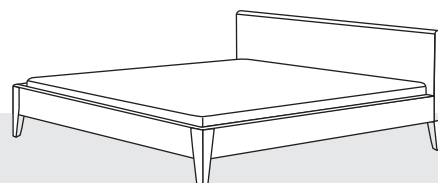

LOTHAR'S BETT mit Stoff RIMINI

Breite	Eiche massiv weiß patiniert
100	2.320,- €
120	2.475,- €
140	2.680,- €
160	2.855,- €
180	2.985,- €
200	3.150,- €
Sonderlänge 190/210/220	+ 165,- €

Maße Standard	Länge/Breite	Höhe Rahmenoberkante	Höhe Kopfteil	Einlegetiefen
	+ 14 cm / + 10 cm	46 cm (Riegel 18cm)	107 cm	10,5 / 13 / 15,5 cm

LOTHAR'S BETT mit Stoff DAHNA

Breite	Eiche massiv weiß patiniert
100	2.425,- €
120	2.615,- €
140	2.830,- €
160	3.015,- €
180	3.265,- €
200	3.450,- €
Sonderlänge 190/210/220	+ 150,- €

Maße Standard	Länge/Breite	Höhe Rahmenoberkante	Höhe Kopfteil	Einlegetiefen
	+ 14 cm / + 10 cm	46 cm (Riegel 18cm)	107 cm	10,5 / 13 / 15,5 cm

LOTHAR'S NACHTTISCH

Modell	Eiche massiv weiß patiniert
mit Schub + Platte	755,- €
Maße	
	Breite 37 cm
	Tiefe 35 cm
	Höhe 55 cm

Oberflächen	natur weiß patiniert
Rückenlehne	Rimini (waschbar bei 30°) oder Dahna (77% Baumwolle, nicht waschbar)