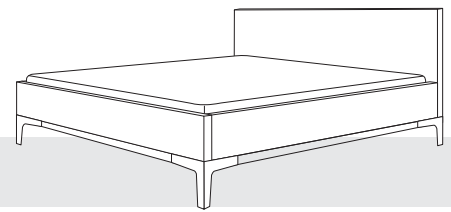

UNO BETT

Breite	kernige Buche	knorrige Eiche	astiger Nuss-	astiger Kirsch-
	massiv	massiv	baum massiv	baum massiv
100	1.828,- €	2.198,- €	2.468,- €	2.728,- €
120	1.948,- €	2.398,- €	2.668,- €	2.978,- €
140	2.058,- €	2.498,- €	2.788,- €	3.106,- €
160	2.178,- €	2.629,- €	2.938,- €	3.326,- €
180	2.288,- €	2.729,- €	3.108,- €	3.526,- €
200	2.398,- €	2.829,- €	3.258,- €	3.662,- €
Aufpreis Kopfteil verzinkt		+ 195,- €	+ 195,- €	
Sonderlänge 190/210/220	+ 120,- €	+ 150,- €	+ 180,- €	+ 190,- €
Sonderhöhe I (+ 5 cm Fuß)	0,- €	0,- €	0,- €	0,- €
Sonderhöhe II (+ 5cm Fuß und + 5cm Rahmen)	0,- €	0,- €	0,- €	0,- €
Maße	Länge/Breite	Höhe Rahmenoberkante	Höhe Kopfteil	Einlegetiefen
	+ 7 cm / + 7 cm	35 / 40 / 45 cm	85 / 90 / 90 cm	10,5 / 13 / 15,5 cm
Oberflächen	natur geölt · natur lackiert · bei knorriger Eiche auch weiß patiniert ohne Aufpreis möglich			
Füße	Alu Sandguß			
massiv Hölzer	Bitte beachten Sie, dass Standard bei diesen Betten ein wilderes Maserbild ist.			
Äste geschlossen	Aufpreis + 125 €			

ENO NACHTTISCH massiv

Modell	kernige Buche massiv	knorrige Eiche massiv	astiger Nussbaum massiv
	515,- €	525,- €	545,- €
mit Glasplatte	655,- €	670,- €	799,- €
mit Schub	745,- €	765,- €	859,- €
mit Schub + Glasplatte			

ENO NACHTTISCH Vollholz furniert

Modell	Buche	Kirsche, Eiche oder
	Vollholz furniert	Nuss Vollholz furniert
mit Glasplatte	285,- €	325,- €
mit Schub	415,- €	469,- €
mit Schub + Glasplatte	478,- €	525,- €

Maße	Breite	Tiefe	Höhe
	45 cm	35 cm	40 cm

Oberflächen	natur geölt · natur lackiert · Eno auch gebeizt möglich
massiv Hölzer	Bitte beachten Sie, dass Standard bei diesen Betten ein wilderes Maserbild ist.
Sondertöne	Sind bei den Nachttischen ENO furniert möglich. Nach Muster · Aufpreis + 12%