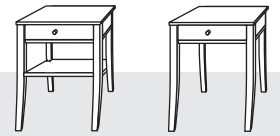

MONTANA NACHTTISCH

Modell	Buche massiv	Eiche massiv	Kirsche massiv	Nussbaum massiv
mit Schubkasten	435,- €	639,- €	699,- €	769,- €
mit Schubkasten + Platte	499,- €	769,- €	839,- €	899,- €
Alusockel	295,- €	handpoliert	+ 3,5 cm	Set à 4 Stück
Maße	Breite	Tiefe	Höhe	
	44 cm	40 cm	53 cm